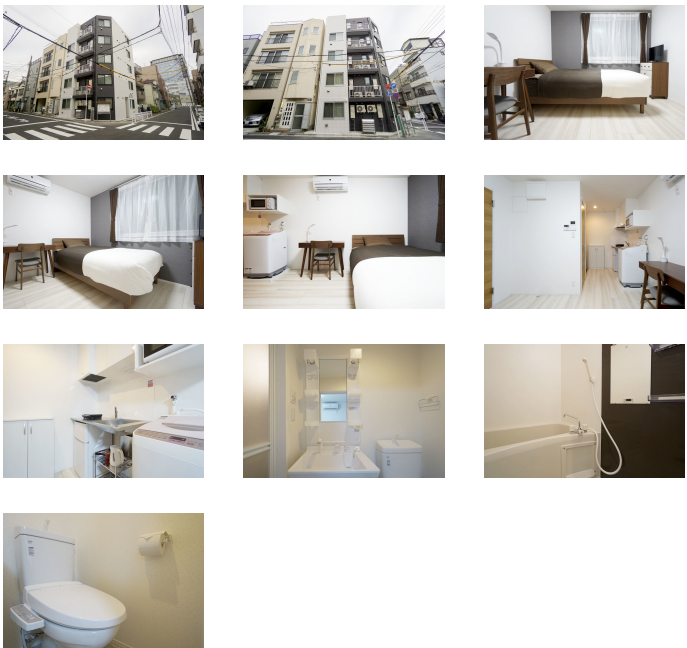

## 【スペシャルSALE】 □アットイン門前仲町5-5

### 物件基本情報

住所	〒135-0032 東京都江東区福住1-5-4 レジデンストーキョー門前仲町	
最寄駅	門前仲町駅(東京メトロ東西線)徒歩 11分 越中島駅(JR京葉線)徒歩 12分	
構造・間取	RC造 2017年07月築 ワンルーム 18.3㎡	
周辺環境	≪コンビニ≫ファミリーマート江東福住一丁目店 徒歩 2分 ≪ビジネスホテル≫東横イン門前仲町永代橋 徒歩 2分 ≪郵便局≫江東永代郵便局 徒歩 2分 ≪幼稚園・保育園≫ハッピー맘福住 徒歩 3分 ≪コンビニ≫ローソン永代橋店 徒歩 3分 ≪銀行≫みずほ銀行深川支店 徒歩 4分 ≪コンビニ≫セブンイレブン江東門前仲町1丁目店 徒歩 4分 ≪コンビニ≫ファミリーマート永代門前仲町店 徒歩 4分	
主な設備	オートロック / エレベーター / 光WiFi使用 / 放題 / バス・トイレ別 / ガス給湯 / 浴室乾燥機 / 温水洗浄便座 / 洗濯機 / 独立洗面台 / 皿コンロ	
駐車場 (オプション)	なし	
利用料金表		
利用期間	利用料 (賃料+水道光熱費)	ルームクリーニング代
1ヶ月以上	5,200 円/日	48,400 円/契約
住宅保険		
ご利用料金	830円/月 (不課税)	