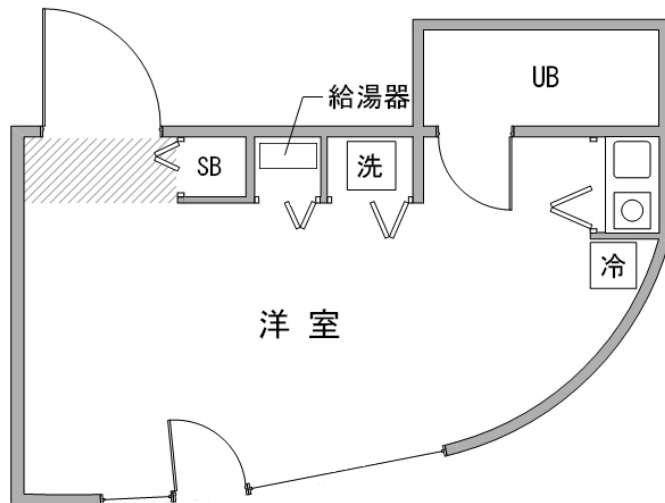

落合駅徒歩8分・東中野駅徒歩10分。東西線、大江戸線、総武線ご利用可能です！

【スペシャルSALE】◇アットイン東中野2

物件基本情報

住所	〒169-0074 東京都新宿区北新宿4-25-12 ラブリハイツ北新宿Ⅱ
最寄駅	落合駅(東京メトロ東西線(ほか)) 徒歩 8分 東中野駅(IR中央線(快速)(ほか)) 徒歩 10分
構造・間取	RC造 1989年06月築 ワンルーム 18.65㎡
周辺環境	《幼稚園・保育園》おはよう保育園東中野 徒歩 3分 《スーパー》いなげや新宿小滝橋店 徒歩 3分 《ドラッグストア》サンドラッグ小滝橋店 徒歩 4分 《スーパー》地産マルシェ小滝橋店 徒歩 4分 《スーパー》まいばすけっと北新宿4丁目店 徒歩 4分 《その他学校》ベルグ医歯薬学部受験予備校 徒歩 4分 《コンビニ》ファミリーマート小滝橋通り店 徒歩 5分 《幼稚園・保育園》東中野ブチ・クレイシュ 徒歩 5分
主な設備	エレベーター / 光WiFi使い放題 / ユニットバス / ガス給湯 / 洗濯機 3IN1コンロ
駐車場 (オプション)	なし

利用料金表

利用期間	利用料 (賃料+水道光熱費)	ルームクリーニング代
1ヶ月以上	4,460 円/日	48,400 円/契約

住宅保険

ご利用料金	830円/月 (不課税)

落合駅徒歩8分・東中野駅徒歩10分。東西線、大江戸線、総武線ご利用可能です！