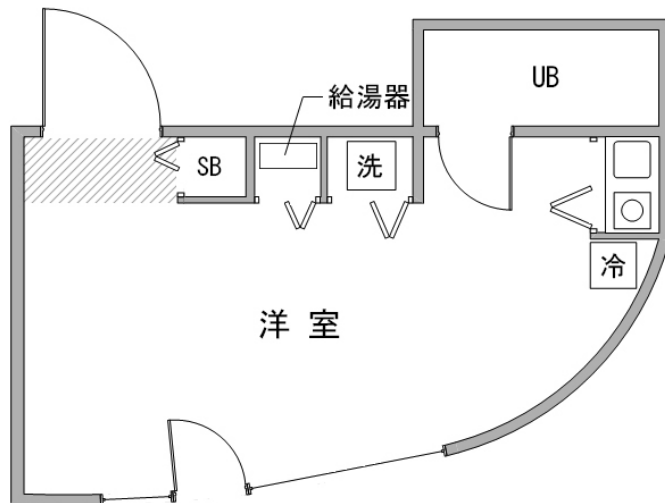

落合駅徒歩8分・東中野駅徒歩10分。東西線、大江戸線、総武線ご利用可能です！

【スペシャルSALE】◇アットイン東中野2

物件基本情報

住所	〒169-0074 東京都新宿区北新宿4-25-12 ラブリハイツ北新宿Ⅱ	
最寄駅	落合駅(東京メトロ東西線ほか) 徒歩 8分 東中野駅(JR中央線(快速)ほか) 徒歩 10分 中井駅(西武新宿線ほか) 徒歩 14分	
構造・間取	RC造 1989年06月築 ワンルーム 18.65㎡	
周辺環境	≪幼稚園・保育園≫おはよう保育園東中野 徒歩 3分 ≪スーパー≫いなげや新宿小滝橋店 徒歩 3分 ≪ドラッグストア≫サンドラッグ小滝橋店 徒歩 4分 ≪スーパー≫地産マルシェ小滝橋店 徒歩 4分 ≪スーパー≫まいばすけっと北新宿4丁目店 徒歩 4分 ≪その他学校≫ベルグ医歯薬学部受験予備校 徒歩 4分 ≪コンビニ≫ファミリーマート小滝橋通り店 徒歩 5分 ≪幼稚園・保育園≫東中野ブチ・クレイシュ 徒歩 5分	
主な設備	エレベーター / 光WiFi使い放題 / ユニットバス / ガス給湯 / 洗濯機 IIIコンロ	
駐車場 (オプション)	なし	
利用料金表		
利用期間	利用料 (賃料+水道光熱費)	ルームクリーニング代
1ヶ月以上	6,780 円/日	36,300 円/契約
住宅保険		
ご利用料金	830円/月 (不課税)	

落合駅徒歩8分・東中野駅徒歩10分。東西線、大江戸線、総武線ご利用可能です！

周辺地図

物件の詳細や空室状況の確認、その他ご不明な点など、いつでも気軽にお問い合わせください。

お電話でのお問い合わせ

0120-397-010

受付時間10:00~17:00(土日祝16:00)

メールでのお問い合わせ

info@atinn.jp