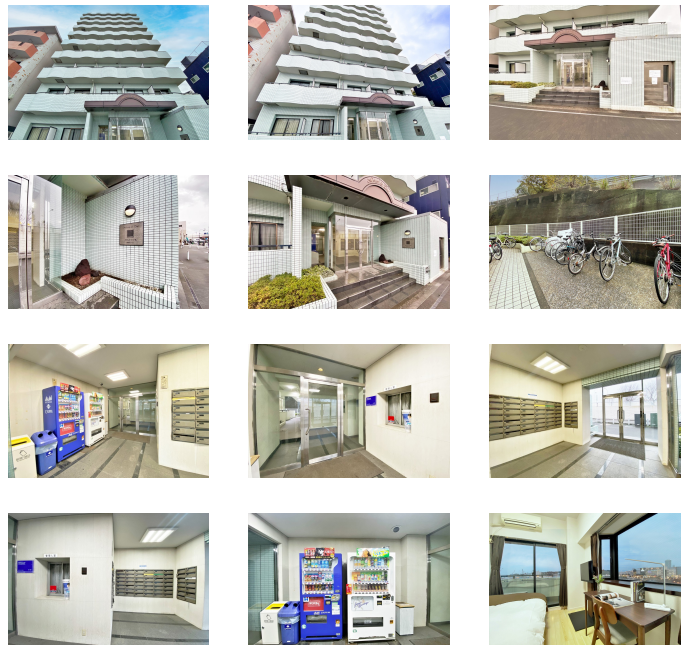

【スペシャルSALE】アットイン横須賀

1

物件基本情報

住所	〒238-0042 神奈川県横須賀市汐入町1-6-1 メゾン・ド・トゥール	
最寄駅	横須賀駅(京横須賀線(京)) 徒歩 4分 逸見駅(京急本線(京)) 徒歩 10分	
構造・間取	SRC造 1989年05月築 ワンルーム 16.12㎡	
周辺環境	≪公園≫臨海公園 徒歩 1分 ≪公園≫ヴェルニー公園 徒歩 2分 ≪(不明)≫横須賀駅 徒歩 3分 ≪コンビニ≫ニューデイズ横須賀 徒歩 3分 ≪その他グルメ≫スターバックスコーヒーコースカベイサイドストアーズ店 徒歩 4分 ≪ファミレス≫焼肉酒家牛角横須賀汐入店 徒歩 5分 ≪その他学校≫ヨコスカ調理師専門学校 徒歩 5分 ≪ファミレス≫ガスト横須賀汐入店 徒歩 5分	
主な設備	エレベーター / 光WiFi使い放題 / ユニットバス / ガス給湯 / 洗濯機 IHコンロ / 快適テレワーク	
駐車場 (オプション)	なし	
利用料金表		
利用期間	利用料 (賃料+水道光熱費)	ルームクリーニング代
1ヶ月以上	3,600 円/日	48,400 円/契約
住宅保険		
ご利用料金	830円/月 (不課税)	