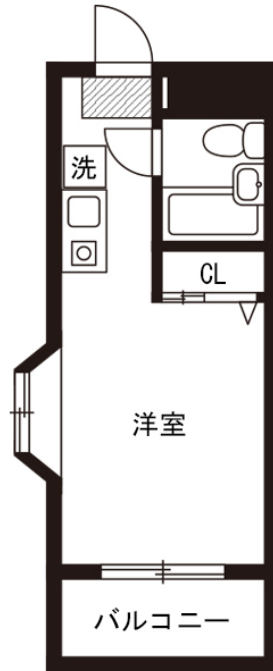

【スペシャルSALE】アットイン横須賀

1

物件基本情報

住所	〒238-0042 神奈川県横須賀市汐入町1-6-1 メゾン・ド・トゥール	
最寄駅	横須賀駅(京横須賀線(京)) 徒歩 4分 逸見駅(京急本線(京)) 徒歩 10分	
構造・間取	SRC造 1989年05月築 ワンルーム 16.12㎡	
周辺環境	≪公園≫臨海公園 徒歩 1分 ≪公園≫ヴェルニー公園 徒歩 2分 ≪(不明)≫横須賀駅 徒歩 3分 ≪コンビニ≫ニューデイズ横須賀 徒歩 3分 ≪その他グルメ≫スターバックスコーヒーコースカベイサイドストアーズ店 徒歩 4分 ≪ファミレス≫焼肉酒家牛角横須賀汐入店 徒歩 5分 ≪その他学校≫ヨコスカ調理師専門学校 徒歩 5分 ≪ファミレス≫ガスト横須賀汐入店 徒歩 5分	
主な設備	エレベーター / 光WiFi使い放題 / ユニットバス / ガス給湯 / 洗濯機 IHコンロ / 快適テレワーク	
駐車場 (オプション)	なし	
利用料金表		
利用期間	利用料 (賃料+水道光熱費)	ルームクリーニング代
1ヶ月以上	3,600 円/日	48,400 円/契約
住宅保険		
ご利用料金	830円/月 (不課税)	