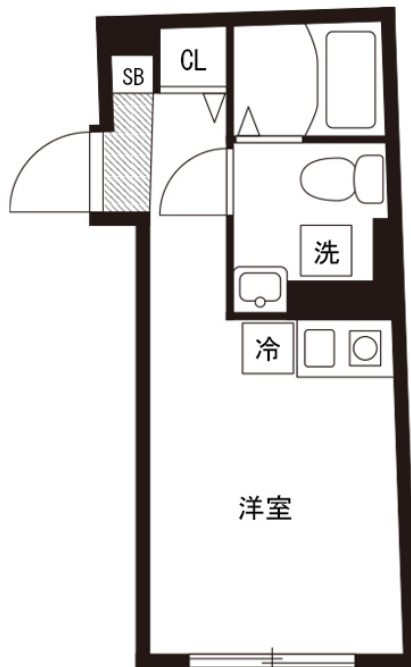

最寄りの桜木町駅周辺は色んな商業施設もあり、便利な地域です
この物件は全室禁煙部屋のご案内となります。予めご了承ください。

【スペシャルSALE】アットイン横浜桜木町10-1

物件基本情報

住所 〒220-0022
神奈川県横浜市西区花咲町4-106-3
Ludens桜木町

最寄駅 桜木町駅(JR根岸線ほか) 徒歩 7分
日ノ出町駅(京急本線ほか) 徒歩 12分

構造・間取 RC造 2022年04月築 ワンルーム 18.02㎡

周辺環境
<ホール・会館>神奈川県立音楽堂 徒歩 2分
<図書館>神奈川県立図書館 徒歩 3分
<銀行>横浜銀行みなとみらい支店 徒歩 3分
<銀行>横浜銀行本店 徒歩 3分
<ビジネスホテル>絹の湯ホテルテラス横浜桜木町 徒歩 3分
<高速道路>首都高速神奈川11号横羽線みなとみらい出入口 徒歩 3分
<コンビニ>ファミリーマートMM日石ビル店 徒歩 3分
<冠婚葬祭場>伊勢山ヒルズ 徒歩 4分

主な設備
オートロック / 宅配ボックス / 光WiFi使い放題 / バス・トイレ別 / ガス給湯 / 浴室乾燥機 / 温水洗浄便座 / 洗濯機 / 独立洗面台 / 皿コンロ

駐車場 (オプション)
なし

利用料金表

利用期間	利用料 (賃料+水道光熱費)	ルームクリーニング代
1ヶ月以上	4,860 円/日	48,400 円/契約

住宅保険

ご利用料金 830円/月 (不課税)

【間取りについて】
間取りは2タイプございます。空室状況により、ご案内が異なりますので、タイプはお選びいただけません。予めご了承くださいませ。