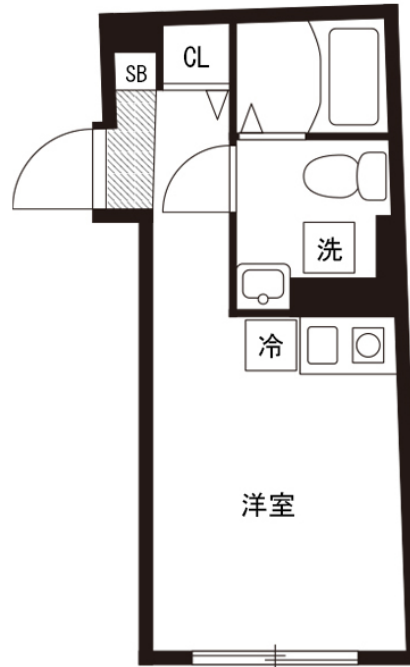

ご利用料金	830円/月 (不課税)
-------	--------------

【間取りについて】
間取りは2タイプございます。空室状況により、ご案内が異なりますので、タイプはお選びいただけません。予めご了承くださいませ。

物件の詳細や空室状況の確認、その他ご不明点など、いつでも気軽にお問い合わせください。

お電話でのお問い合わせ メールでのお問い合わせ

 **0120-397-010**  **info@atinn.jp**