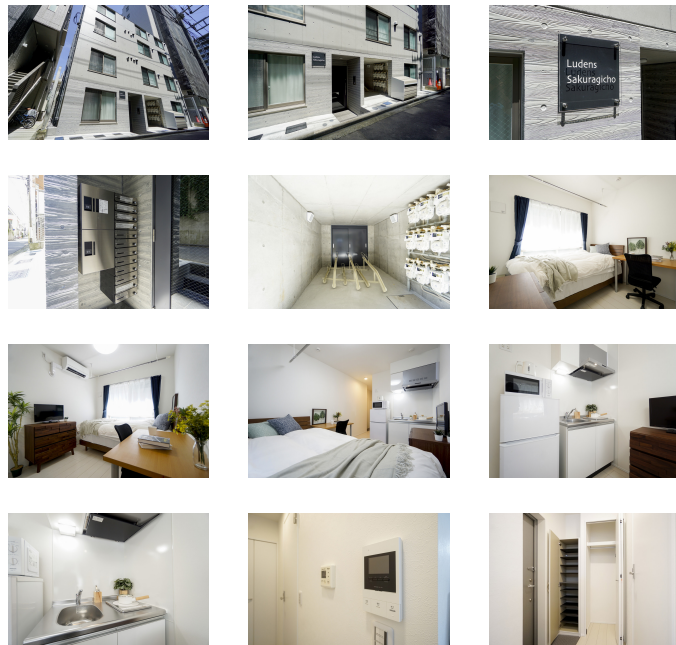

最寄りの桜木町駅周辺は色んな商業施設もあり、便利な地域です
当社でご用意しているお部屋は全て禁煙ルームとなります。予めご了承ください。

【スペシャルSALE】アットイン横浜桜木町10-1

物件基本情報

住所	〒220-0022 神奈川県横浜市西区花咲町4-106-3 Ludens桜木町
最寄駅	桜木町駅(JR根岸線)徒歩 7分 日ノ出町駅(京急本線)徒歩 12分 高島町駅(横浜市営地下鉄ブルーライン)徒歩 12分
構造・間取	RC造 2022年04月築 ワンルーム 18.02㎡

周辺環境	<ホール・会館>神奈川県立音楽堂 徒歩 2分 <図書館>神奈川県立図書館 徒歩 3分 <銀行>横浜銀行みなとみらい支店 徒歩 3分 <銀行>横浜銀行本店 徒歩 3分 <ビジネスホテル>絹の湯ホテルテラス横浜桜木町 徒歩 3分 <高速道路>首都高速神奈川11号横羽線みなとみらい出入口 徒歩 3分 <コンビニ>ファミリーマートMM日石ビル店 徒歩 3分 <冠婚葬祭場>伊勢山ヒルズ 徒歩 4分

主な設備	オートロック / 宅配ボックス / 光WiFi使い放題 / バス・トイレ別 / ガス給湯 / 浴室乾燥機 / 温水洗浄便座 / 洗濯機 / 独立洗面台 / IIIコンロ

駐車場 (オプション)	なし

利用料金表

利用期間	利用料 (賃料+水道光熱費)	ルームクリーニング代
1ヶ月以上	6,300 円/日	48,400 円/契約

住宅保険

ご利用料金	830円/月 (不課税)

【間取りについて】
間取りは2タイプございます。空室状況により、ご案内が異なりますので、タイプはお選びいただけません。予めご了承くださいませ。

物件の詳細や空室状況の確認、その他ご不明点など、いつでも気軽にお問い合わせください。

お電話でのお問い合わせ メールでのお問い合わせ

0120-397-010 **info@atinn.jp**

受付時間10:00~17:00(土日祝16:00)

24時間受付中

ひとの幸せを想いもてなす

アットイン