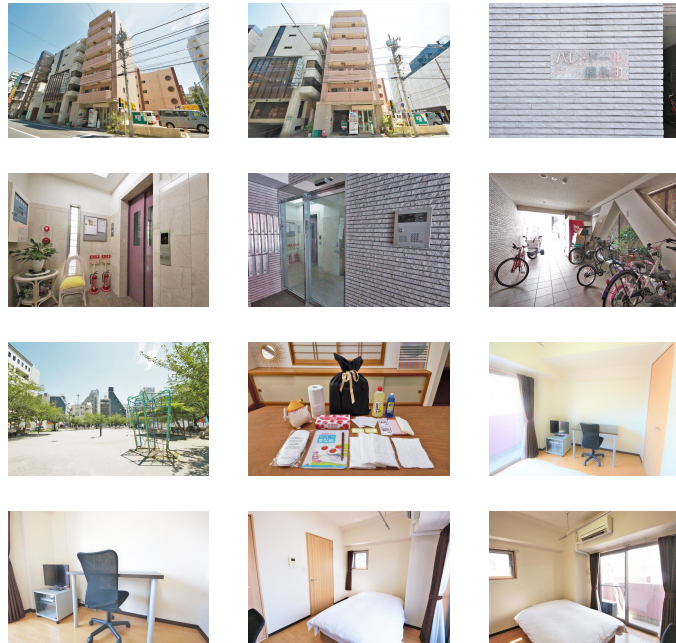

錦糸町・住吉各駅徒歩8分。活気あふれる繁華街の中にあります

【スペシャルSALE】アットイン錦糸町 7

物件基本情報

住所	〒130-0022 東京都墨田区江東橋4-6-4 パレ・ドール錦糸町
最寄駅	錦糸町駅(JR中央・総武線ほか) 徒歩 8分 住吉駅(東京メトロ半蔵門線ほか) 徒歩 8分
構造・間取	RC造 2007年10月築 1K 24.46㎡
周辺環境	《ビジネスホテル》ホテルバンブーガーデン 徒歩 1分 《ゴルフ・テニス等》墨田区弓道場 徒歩 1分 《ビジネスホテル》HOTEL TABARD TOKYO 徒歩 2分 《コンビニ》セブンイレブン墨田江東橋4丁目店 徒歩 2分 《公園》堅川親水公園 徒歩 2分 《高速道路》首都高速7号小松川線錦糸町出入口 徒歩 2分 《ビジネスホテル》SAKURA SKY HOTEL 徒歩 2分 《レンタカー》ニコニコレンタカー錦糸町駅前店 徒歩 2分

主な設備
オートロック / エレベーター / 光WiFi使い放題 / バス・トイレ別 / ガス給湯 / 浴室乾燥機 / 洗濯機 / ガスコンロ / 快適テレワーク

駐車場 (オプション)
なし

利用料金表

利用期間	利用料 (賃料+水道光熱費)	ルームクリーニング代
1ヶ月以上	5,060 円/日	48,400 円/契約

住宅保険

ご利用料金
830円/月 (不課税)

錦糸町・住吉各駅徒歩8分。活気あふれる繁華街の中にあります