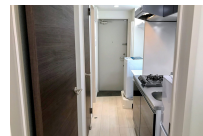

志茂・赤羽各駅徒歩8分。京浜東北線・埼京線ほか複数ライン乗り入れて便利！

【スペシャルSALE】アットイン赤羽2

物件基本情報

住所	〒115-0042 東京都北区志茂1-15-21 ルミエール赤羽
最寄駅	志茂駅(東京メトロ南北線(ほか)) 徒歩 10分 赤羽駅(JR東北本線(宇都宮線(ほか)) 徒歩 11分
構造・間取	木造 2017年11月築 1K 18.01㎡
周辺環境	《コンビニ》ローソンスストア100志茂1丁目店 徒歩 1分 《その他グルメ》ほっともっと赤羽南店 徒歩 2分 《コンビニ》ミニストップ赤羽南店 徒歩 2分 《観光スポット》北運動公園 徒歩 3分 《ゴルフ・テニス等》北区北運動場 徒歩 3分 《ゴルフ・テニス等》北区立北運動場 徒歩 3分 《コンビニ》セブンイレブン北区志茂2丁目店 徒歩 4分 《その他グルメ》究極の新東京ラーメンうとら麵 徒歩 4分
主な設備	オートロック / 宅配ボックス / 光WiFi使い放題 / バス・トイレ別 / ガス給湯 / 浴室乾燥機 / 温水洗浄便座 / 洗濯機 / 独立洗面台 / ガスコンロ
駐車場 (オプション)	なし

利用料金表

利用期間	利用料 (賃料+水道光熱費)	ルームクリーニング代
1ヶ月以上	5,260 円/日	48,400 円/契約

住宅保険

ご利用料金	830円/月 (不課税)
-------	--------------

志茂・赤羽各駅徒歩8分。京浜東北線・埼京線ほか複数ライン乗り入れて便利！

周辺地図

物件の詳細や空室状況の確認、その他ご不明な点など、いつでも気軽にお問い合わせください。

お電話でのお問い合わせ
0120-397-010
受付時間10:00~17:00(土日祝16:00)