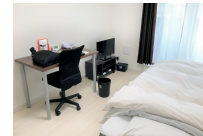

志茂・赤羽各駅徒歩8分。京浜東北線・埼京線ほか複数ライン乗り入れて便利！

【スペシャルSALE】アットイン赤羽2

物件基本情報

住所	〒115-0042 東京都北区志茂1-15-21 ルミエール赤羽
最寄駅	志茂駅(東京メトロ南北線(ほか)) 徒歩 10分 赤羽駅(JR東北本線(宇都宮線(ほか)) 徒歩 11分
構造・間取	木造 2017年11月築 1K 18.01㎡
周辺環境	《コンビニ》ローソンスストア100志茂1丁目店 徒歩 1分 《その他グルメ》ほっともっと赤羽南店 徒歩 2分 《コンビニ》ミニストップ赤羽南店 徒歩 2分 《観光スポット》北運動公園 徒歩 3分 《ゴルフ・テニス等》北区北運動場 徒歩 3分 《ゴルフ・テニス等》北区立北運動場 徒歩 3分 《コンビニ》セブンイレブン北区志茂2丁目店 徒歩 4分 《その他グルメ》究極の新東京ラーメンうとら麵 徒歩 4分
主な設備	オートロック / 宅配ボックス / 光WiFi使い放題 / バス・トイレ別 / ガス給湯 / 浴室乾燥機 / 温水洗浄便座 / 洗濯機 / 独立洗面台 / ガスコンロ
駐車場 (オプション)	なし

利用料金表

利用期間	利用料 (賃料+水道光熱費)	ルームクリーニング代
1ヶ月以上	5,260 円/日	48,400 円/契約

住宅保険

ご利用料金	830円/月 (不課税)
-------	--------------

志茂・赤羽各駅徒歩8分。京浜東北線・埼京線ほか複数ライン乗り入れて便利！

周辺地図

物件の詳細や空室状況の確認、その他ご不明な点など、いつでも気軽にお問い合わせください。

お電話でのお問い合わせ
0120-397-010
受付時間10:00~17:00(土日祝16:00)