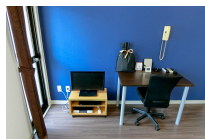

中板橋駅徒歩6分・大山駅徒歩11分。テーマパークを思わせる内装が特徴です

【スペシャルSALE】アットイン板橋1

物件基本情報

住所	〒173-0021 東京都板橋区弥生町69-3 キャッスルマンション大山
最寄駅	中板橋駅(東武東上線(丸)) 徒歩 7分 大山駅(東武東上線(丸)) 徒歩 15分
構造・間取	RC造 1984年08月築 1K 23.76㎡
周辺環境	<<郵便局>>板橋弥生郵便局 徒歩 1分 <<冠婚葬祭場>>はなホール 徒歩 2分 <<コンビニ>>セブンイレブン板橋仲町店 徒歩 2分 <<コンビニ>>ファミリーマート大谷口上町店 徒歩 2分 <<スーパー>>サミットストア板橋弥生町店 徒歩 2分 <<コンビニ>>セブンイレブン板橋大谷口上町店 徒歩 3分 <<コンビニ>>ファミリーマート板橋大谷口店 徒歩 4分 <<コンビニ>>セブンイレブン板橋弥生町店 徒歩 4分

主な設備 エレベーター / 光WiFi使い放題 / ユニットバス / ガス給湯 / 洗濯機 / ガスコンロ / 快適テレワーク

駐車場 (オプション) なし

利用料金表

利用期間	利用料 (賃料+水道光熱費)	ルームクリーニング代
1ヶ月以上	3,940 円/日	48,400 円/契約

住宅保険

ご利用料金 830円/月 (不課税)

中板橋駅徒歩6分・大山駅徒歩11分。ちょっと変わった内装がポイントのお部屋です