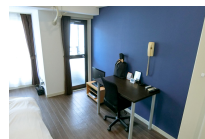

中板橋駅徒歩6分・大山駅徒歩11分。テーマパークを思わせる内装が特徴です

【スペシャルSALE】アットイン板橋1

物件基本情報

住所	〒173-0021 東京都板橋区弥生町69-3 キャッスルマンション大山
最寄駅	中板橋駅(東武東上線(丸)) 徒歩 7分 大山駅(東武東上線(丸)) 徒歩 15分
構造・間取	RC造 1984年08月築 1K 23.76㎡
周辺環境	<<郵便局>>板橋弥生郵便局 徒歩 1分 <<冠婚葬祭場>>はなホール 徒歩 2分 <<コンビニ>>セブンイレブン板橋仲町店 徒歩 2分 <<コンビニ>>ファミリーマート大谷口上町店 徒歩 2分 <<スーパー>>サミットストア板橋弥生町店 徒歩 2分 <<コンビニ>>セブンイレブン板橋大谷口上町店 徒歩 3分 <<コンビニ>>ファミリーマート板橋大谷口店 徒歩 4分 <<コンビニ>>セブンイレブン板橋弥生町店 徒歩 4分

主な設備 エレベーター / 光WiFi使い放題 / ユニットバス / ガス給湯 / 洗濯機 / ガスコンロ / 快適テレワーク

駐車場 (オプション) なし

利用料金表

利用期間	利用料 (賃料+水道光熱費)	ルームクリーニング代
1ヶ月以上	3,940 円/日	48,400 円/契約

住宅保険

ご利用料金 830円/月 (不課税)

中板橋駅徒歩6分・大山駅徒歩11分。ちょっと変わった内装がポイントのお部屋です