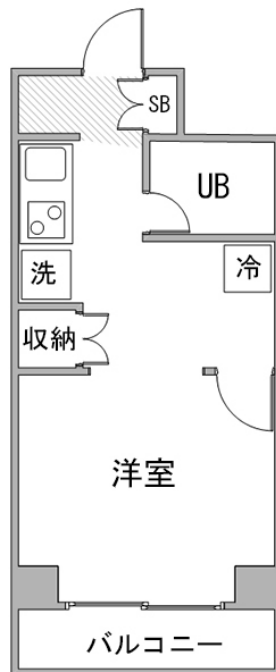

中板橋駅徒歩6分・大山駅徒歩11分。テーマパークを思わせる内装が特徴です

【スペシャルSALE】アットイン板橋1

物件基本情報

住所	〒173-0021 東京都板橋区弥生町69-3 キャッスルマンション大山
最寄駅	中板橋駅(東武東上線(丸)) 徒歩 7分 大山駅(東武東上線(丸)) 徒歩 15分
構造・間取	RC造 1984年08月築 1K 23.76㎡
周辺環境	<<郵便局>>板橋弥生郵便局 徒歩 1分 <<冠婚葬祭場>>はなホール 徒歩 2分 <<コンビニ>>セブンイレブン板橋仲町店 徒歩 2分 <<コンビニ>>ファミリーマート大谷口上町店 徒歩 2分 <<スーパー>>サミットストア板橋弥生町店 徒歩 2分 <<コンビニ>>セブンイレブン板橋大谷口上町店 徒歩 3分 <<コンビニ>>ファミリーマート板橋大谷口店 徒歩 4分 <<コンビニ>>セブンイレブン板橋弥生町店 徒歩 4分

主な設備 エレベーター / 光WiFi使い放題 / ユニットバス / ガス給湯 / 洗濯機 / ガスコンロ / 快適テレワーク

駐車場 (オプション) なし

利用料金表

利用期間	利用料 (賃料+水道光熱費)	ルームクリーニング代
1ヶ月以上	3,940 円/日	48,400 円/契約

住宅保険

ご利用料金 830円/月 (不課税)

中板橋駅徒歩6分・大山駅徒歩11分。ちょっと変わった内装がポイントのお部屋です