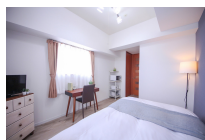

本陣駅から名古屋駅まで地下鉄東山線で4分！アクセス抜群の穴場エリアです。
この物件は全室禁煙部屋のご案内となります。予めご了承ください。

クラステイ本陣2-2

物件基本情報

| | | |
|----------------|--|-------------|
| 住所 | 〒453-0044 愛知県名古屋市中村区鳥居通2-13 CITY SPIRE 名古屋本陣 | |
| 最寄駅 | 本陣駅(名古屋市営地下鉄東山線ほか) 徒歩 4分 中村日赤駅(名古屋市営地下鉄東山線あか) 徒歩 10分 | |
| 構造・間取 | RC造 2007年03月築 1K 24.09㎡ | |
| 周辺環境 | ≪その他買い物≫ドコモショップ中村店 徒歩 1分 ≪コンビニ≫セブンイレブン名古屋大秋町2丁目店 徒歩 1分 ≪ドラッグストア≫スギ薬局本陣店 徒歩 1分 ≪(不明)≫本陣駅 徒歩 3分 ≪本屋≫だるま書店 徒歩 3分 ≪ドラッグストア≫ドラッグユタカ本陣店 徒歩 3分 ≪その他買い物≫ソフトバンク本陣 徒歩 3分 ≪その他買い物≫auショップ本陣 徒歩 4分 | |
| 主な設備 | オートロック / エレベーター / 宅配ボックス / 光WiFi使い放題 / バス・トイレ別 / ガス給湯 / 浴室乾燥機 / 温水洗浄便座 / 洗濯機 / 独立洗面台 / ガスコンロ | |
| 駐車場 (オプション) | 徒歩 0分 550円/日 | |
| 利用料金表 | | |
| 利用期間 | 利用料 (賃料+水道光熱費) | ルームクリーニング代 |
| 1ヶ月以上 | 4,960 円/日 | 48,400 円/契約 |
| 住宅保険 | | |
| ご利用料金 | 830円/月 (不課税) | |