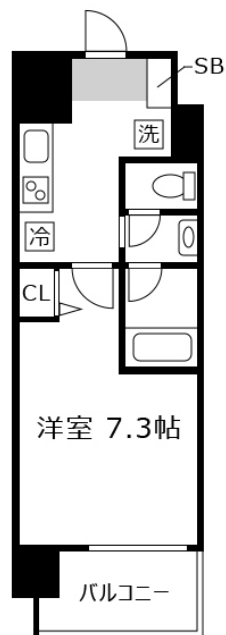

本陣駅から名古屋駅まで地下鉄東山線で4分！アクセス抜群の穴場エリアです。
この物件は全室禁煙部屋のご案内となります。予めご了承ください。

クラステイ本陣2-2

物件基本情報

| | | |
|----------------|--|-------------|
| 住所 | 〒453-0044 愛知県名古屋市中村区鳥居通2-13 CITY SPIRE 名古屋本陣 | |
| 最寄駅 | 本陣駅(名古屋市営地下鉄東山線ほか) 徒歩 4分 中村日赤駅(名古屋市営地下鉄東山線あか) 徒歩 10分 | |
| 構造・間取 | RC造 2007年03月築 1K 24.09㎡ | |
| 周辺環境 | ≪その他買い物≫ドコモショップ中村店 徒歩 1分 ≪コンビニ≫セブンイレブン名古屋大秋町2丁目店 徒歩 1分 ≪ドラッグストア≫スギ薬局本陣店 徒歩 1分 ≪(不明)≫本陣駅 徒歩 3分 ≪本屋≫だるま書店 徒歩 3分 ≪ドラッグストア≫ドラッグユタカ本陣店 徒歩 3分 ≪その他買い物≫ソフトバンク本陣 徒歩 3分 ≪その他買い物≫auショップ本陣 徒歩 4分 | |
| 主な設備 | オートロック / エレベーター / 宅配ボックス / 光WiFi使い放題 / バス・トイレ別 / ガス給湯 / 浴室乾燥機 / 温水洗浄便座 / 洗濯機 / 独立洗面台 / ガスコンロ | |
| 駐車場 (オプション) | 徒歩 0分 550円/日 | |
| 利用料金表 | | |
| 利用期間 | 利用料 (賃料+水道光熱費) | ルームクリーニング代 |
| 1ヶ月以上 | 4,960 円/日 | 48,400 円/契約 |
| 住宅保険 | | |
| ご利用料金 | 830円/月 (不課税) | |