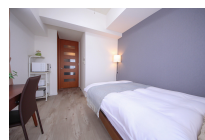

本陣駅から名古屋駅まで地下鉄東山線で4分！アクセス抜群の穴場エリアです。
この物件は全室禁煙部屋のご案内となります。予めご了承ください。

クラステイ本陣2-2

物件基本情報

| | | |
|----------------|--|-------------|
| 住所 | 〒453-0044 愛知県名古屋市中村区鳥居通2-13 CITY SPIRE 名古屋本陣 | |
| 最寄駅 | 本陣駅(名古屋市営地下鉄東山線ほか) 徒歩 4分 中村日赤駅(名古屋市営地下鉄東山線あか) 徒歩 10分 | |
| 構造・間取 | RC造 2007年03月築 1K 24.09㎡ | |
| 周辺環境 | ≪その他買い物≫ドコモショップ中村店 徒歩 1分 ≪コンビニ≫セブンイレブン名古屋大秋町2丁目店 徒歩 1分 ≪ドラッグストア≫スギ薬局本陣店 徒歩 1分 ≪(不明)≫本陣駅 徒歩 3分 ≪本屋≫だるま書店 徒歩 3分 ≪ドラッグストア≫ドラッグユタカ本陣店 徒歩 3分 ≪その他買い物≫ソフトバンク本陣 徒歩 3分 ≪その他買い物≫auショップ本陣 徒歩 4分 | |
| 主な設備 | オートロック / エレベーター / 宅配ボックス / 光WiFi使い放題 / バス・トイレ別 / ガス給湯 / 浴室乾燥機 / 温水洗浄便座 / 洗濯機 / 独立洗面台 / ガスコンロ | |
| 駐車場 (オプション) | 徒歩 0分 550円/日 | |
| 利用料金表 | | |
| 利用期間 | 利用料 (賃料+水道光熱費) | ルームクリーニング代 |
| 1ヶ月以上 | 4,960 円/日 | 48,400 円/契約 |
| 住宅保険 | | |
| ご利用料金 | 830円/月 (不課税) | |