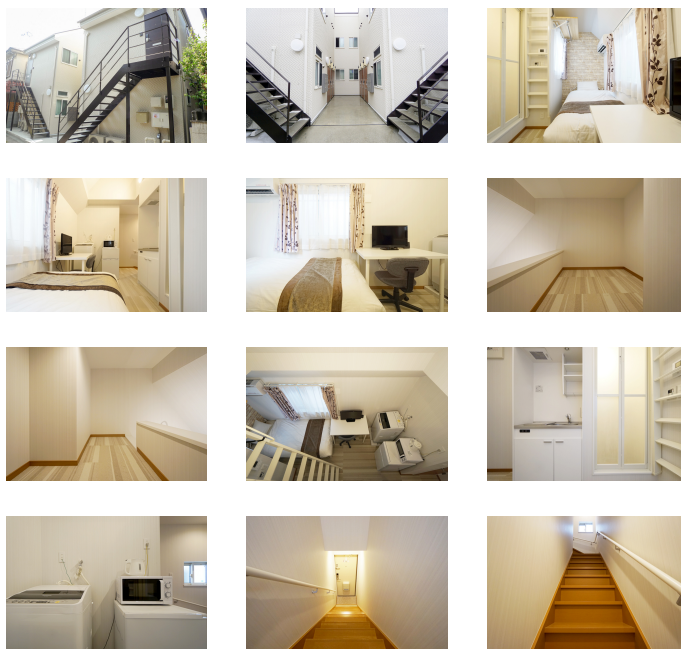

お財布に優しい月々お支払いがご相談可能です。また、ルームクリーニング代にお値引きの無いプランでは分割払い（最大4回）もご利用できます！※間取りや下記の設備・備品の項目が異なる場合がございます。
この物件は全室禁煙部屋でのご案内となります。予めご了承ください。

【ロングSALE】 □アットインmini蒲田 7-4

物件基本情報

住所	〒146-0082 東京都大田区池上1-35-28 レジデンストーキョー池上
最寄駅	池上駅(東急池上線(ホカ)) 徒歩 9分 西馬込駅(都営浅草線(ホカ)) 徒歩 17分
構造・間取	木造 2015年01月築 ワンルーム 13.8㎡
周辺環境	《その他車・交通》カーコンビニ倶楽部大田池上店 徒歩 2分 《小学校》大田区立池上小学校 徒歩 2分 《コンビニ》ファミリーマート池上文化センター前店 徒歩 3分 《幼稚園・保育園》ベネッセ池上保育園 徒歩 3分 《ホール・会館》大田区立池上会館 徒歩 3分 《幼稚園・保育園》ケンノ池上 徒歩 3分 《観光スポット》大本山 池上本門寺 徒歩 4分 《観光スポット》池上本門寺 徒歩 4分
主な設備	光WiFi使い放題 / パス・トイレ別 / ガス給湯 / 温水洗浄便座 洗濯機 / IIIコンロ
駐車場 (オプション)	なし

利用料金表

利用期間	利用料 (賃料+水道光熱費)	ルームクリーニング代
1ヶ月以上	3,840 円/日	48,400 円/契約

住宅保険

ご利用料金	830円/月 (不課税)

【短期解約違約金について】本契約を3ヶ月未満に解約する場合、最終利用日より1ヶ月分もしくは、契約満了日までのどちらか短い日数分の違約金が発生致します。