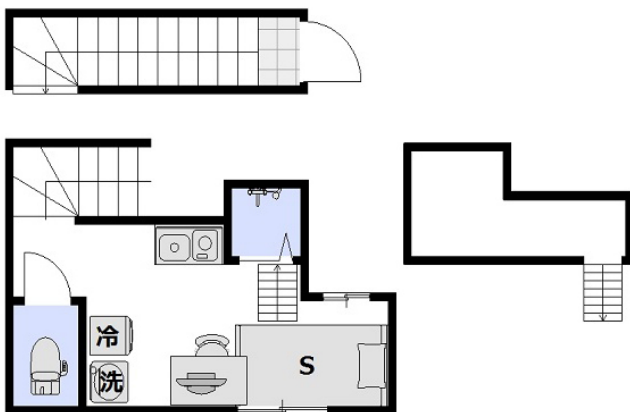

お財布に優しい月々お支払いがご相談可能です。また、ルームクリーニング代にお値引きの無いプランでは分割払い（最大4回）もご利用できます！※間取りや下記の設備・備品の項目が異なる場合がございます。
この物件は全室禁煙部屋でのご案内となります。予めご了承ください。

【ロングSALE】 □アットインmini蒲田 7-4

物件基本情報

住所	〒146-0082 東京都大田区池上1-35-28 レジデンストーキョー池上
最寄駅	池上駅(東急池上線(ホカ)) 徒歩 9分 西馬込駅(都営浅草線(ホカ)) 徒歩 17分
構造・間取	木造 2015年01月築 ワンルーム 13.8㎡
周辺環境	《その他車・交通》カーコンビニ倶楽部大田池上店 徒歩 2分 《小学校》大田区立池上小学校 徒歩 2分 《コンビニ》ファミリーマート池上文化センター前店 徒歩 3分 《幼稚園・保育園》ベネッセ池上保育園 徒歩 3分 《ホール・会館》大田区立池上会館 徒歩 3分 《幼稚園・保育園》ケンノ池上 徒歩 3分 《観光スポット》大本山 池上本門寺 徒歩 4分 《観光スポット》池上本門寺 徒歩 4分
主な設備	光WiFi使い放題 / パス・トイレ別 / ガス給湯 / 温水洗浄便座 洗濯機 / IIIコンロ
駐車場 (オプション)	なし

利用料金表

利用期間	利用料 (賃料+水道光熱費)	ルームクリーニング代
1ヶ月以上	3,840 円/日	48,400 円/契約

住宅保険

ご利用料金	830円/月 (不課税)

【短期解約違約金について】本契約を3ヶ月未満に解約する場合、最終利用日より1ヶ月分もしくは、契約満了日までのどちらか短い日数分の違約金が発生致します。