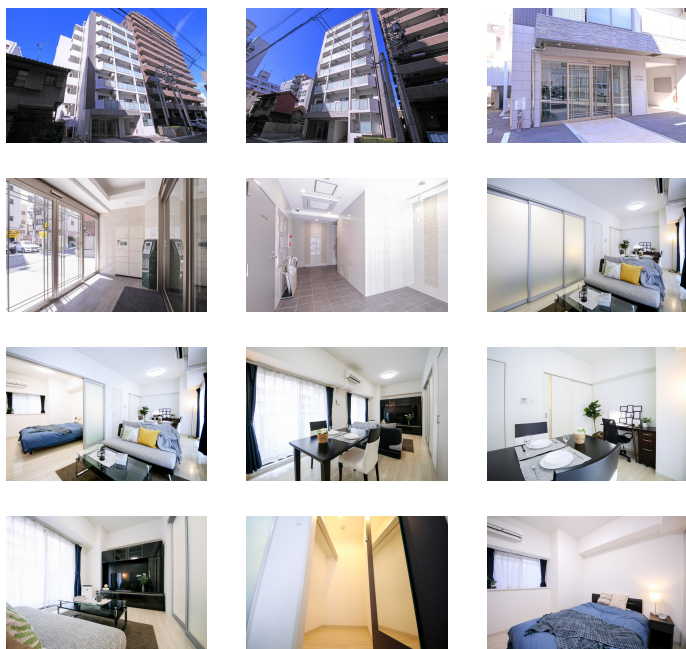

仮住まいだからこそゆったり過ごしたい。ワンランク上のマンスリー
禁煙のお部屋のご用意がございます。ご希望の際にはお申し付けください。

【スペシャルSALE】クラシエプラス金山

物件基本情報

住所	〒460-0022 愛知県名古屋市中区金山2-9-15 クラシエ金山
最寄駅	金山駅(JR中央本線(名古屋～塩尻)ほか) 徒歩 6分 東別院駅(名古屋市営地下鉄名城線ほか) 徒歩 8分
構造・間取	RC造 2015年11月築 1LDK 48.6㎡
周辺環境	≪その他グルメ≫コマダ珈琲店金山二丁目店 徒歩 1分 ≪ファミレス≫じゃんじゃん亭金山店 徒歩 2分 ≪ラーメン≫一風堂SHIROMARU+BASE金山店 徒歩 2分 ≪ファーストフード≫Coco老番屋中区市民会館前店 徒歩 2分 ≪コンビニ≫セブンイレブン名古屋金山4丁目店 徒歩 2分 ≪ドラッグストア≫スギ薬局金山北店 徒歩 2分 ≪ファーストフード≫松屋金山店 徒歩 3分 ≪その他買い物≫ソフトバンク金山 徒歩 3分
主な設備	オートロック / エレベーター / 宅配ボックス / 光WiFi使い放題 / バス・トイレ別 / ガス給湯 / 浴室乾燥機 / 温水洗浄便座 / 洗濯機 / 独立洗面台 / IIIコンロ / ソファ / 24時間ゴミ出し可能
駐車場 (オプション)	徒歩 0分 880円/日

利用料金表

利用期間	利用料 (賃料+水道光熱費)	ルームクリーニング代
1ヶ月以上	7,020 円/日	24,200 円/契約

住宅保険

ご利用料金	830円/月 (不課税)