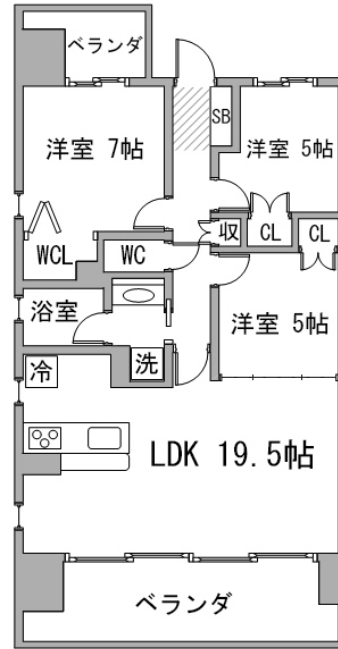

### 物件基本情報

住所	〒450-0002 愛知県名古屋市中村区名駅3-2-19 ライオンズ名古屋ステーションアクセス	
最寄駅	国際センター駅(名古屋市営地下鉄桜通線(まか)) 徒歩 4分 丸の内駅(名古屋市営地下鉄鶴舞線(まか)) 徒歩 12分	
構造・間取	RC造 2015年02月築 3LDK 77.76㎡	
周辺環境	≪ファーストフード≫吉野家国際センター店 徒歩 2分 ≪冠婚葬祭場≫ザ・グランクレール 徒歩 2分 ≪銀行≫名古屋銀行名古屋駅前支店 徒歩 2分 ≪ファミレス≫CoCo壱番屋西区那古野店 徒歩 3分 ≪(不明)≫国際センター駅 徒歩 3分 ≪公園≫泥江街園 徒歩 3分 ≪コンビニ≫ファミリーマート名駅桜通店 徒歩 4分 ≪郵便局≫名古屋那古野郵便局 徒歩 4分	
主な設備	オートロック / エレベーター / 宅配ボックス / 光WiFi使い放題 / バス・トイレ別 / ガス給湯 / 浴室乾燥機 / 温水洗浄便座 / 洗濯機 / 独立洗面台 / ガスコンロ / ソファ	
駐車場 (オプション)	なし	
利用料金表		
利用期間	利用料 (賃料+水道光熱費)	ルームクリーニング代
1ヶ月以上	11,700 円/日	46,200 円/契約
住宅保険		
ご利用料金	830円/月 (不課税)	