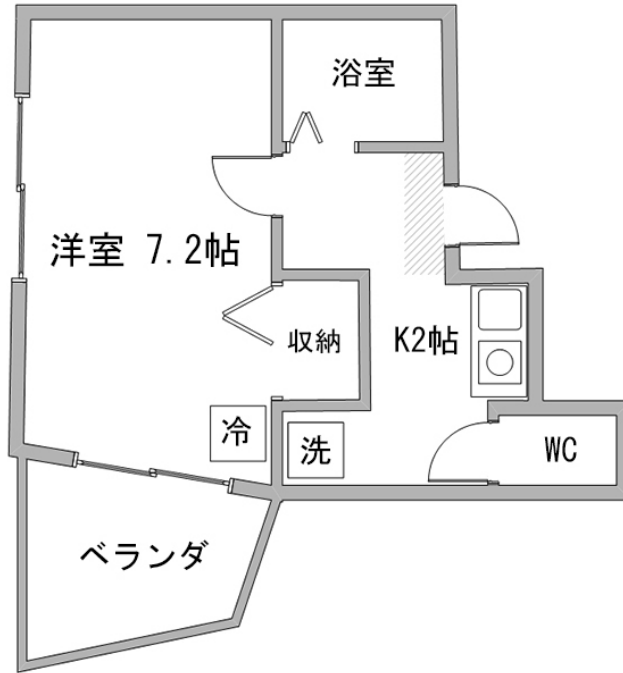

春日井駅徒歩5分。名古屋駅まで電車で25分以内！飲食店やコンビニも近く便利です

【スペシャルSALE】ルーレント春日井5-3

物件基本情報

住所	〒486-0833 愛知県春日井市上条町1-59 フォレスト上条	
最寄駅	春日井駅(JR中央本線(名古屋～塩尻)ほか) 徒歩 6分 小幡緑地駅(ゆとりーとラインほか) 徒歩 34分	
構造・間取	RC造 1999年03月築 1K 21.3㎡	
周辺環境	《郵便局》春日井駅前郵便局 徒歩 2分 《幼稚園・保育園》春日井市立第一保育園 徒歩 3分 《コンビニ》ローソン春日井駅北口店 徒歩 3分 《コンビニ》ファミリーマート春日井八事町店 徒歩 3分 《小学校》春日井市立上条小学校 徒歩 4分 《(不明)》春日井駅 徒歩 4分 《銀行》愛知銀行春日井支店 徒歩 4分 《その他レジャー》春日井駅 徒歩 4分	
主な設備	エレベーター / 光WiFi使い放題 / バス・トイレ別 / ガス給湯 洗濯機 / ガスコンロ	
駐車場 (オプション)	なし	
利用料金表		
利用期間	利用料 (賃料+水道光熱費)	ルームクリーニング代
1ヶ月以上	3,450 円/日	24,200 円/契約
住宅保険		
ご利用料金	830円/月 (不課税)	