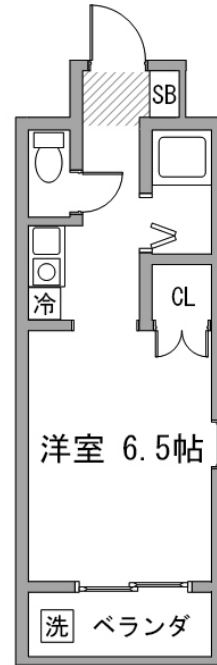

名城大学太白キャンパスすぐ近く！ 研修、出張などでご利用の方必見です

【ロングSALE】ルーレント塩釜口2

物件基本情報

住所	〒468-0074 愛知県名古屋市天白区八幡山822-2 八事ミルキーウェイ
最寄駅	塩釜口駅(名古屋市営地下鉄鶴舞線)徒歩 5分 八事駅(名古屋市営地下鉄名城線)徒歩 17分
構造・間取	RC造 1990年05月築 ワンルーム 22.4㎡
周辺環境	《コンビニ》ローソン名城大前店 徒歩 1分 《郵便局》名古屋名城大学内郵便局 徒歩 1分 《銀行》ゆうちょ銀行名古屋支店名城大学太白キャンパス内出張所 徒歩 4分 《図書館》名城大学附属図書館 徒歩 4分 《ファーストフード》吉野家塩釜口店 徒歩 4分 《コンビニ》ローソンストア100塩釜口店 徒歩 5分 《銀行》名古屋銀行塩釜口支店 徒歩 5分 《ラーメン》スガキヤ名城大学店 徒歩 5分
主な設備	エレベーター / 光WiFi使い放題 / バス・トイレ別 / ガス給湯 洗濯機 / ガスコンロ
駐車場 (オプション)	なし

利用料金表

利用期間	利用料 (賃料+水道光熱費)	ルームクリーニング代
1ヶ月以上	3,210 円/日	24,200 円/契約

住宅保険

ご利用料金	830円/月 (不課税)

【短期解約違約金について】本契約を3ヶ月未満に解約する場合、最終利用日より1ヶ月分もしくは、契約満了日までのどちらか短い日数分の違約金が発生致します。