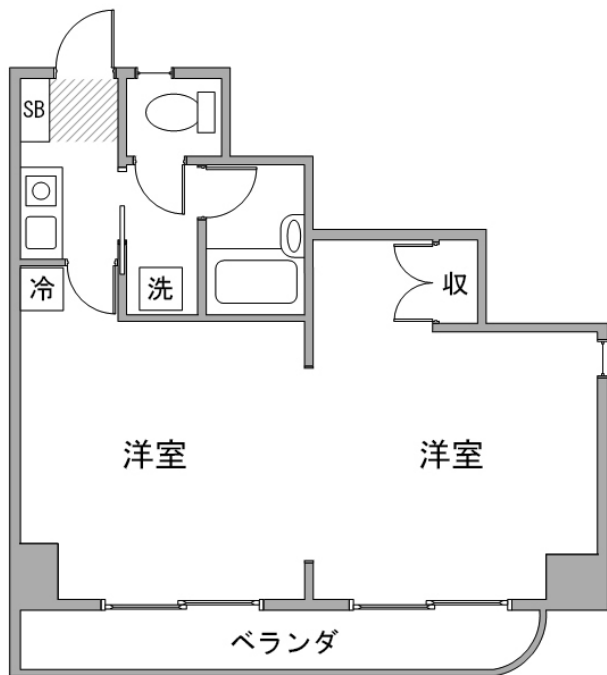

金山駅徒歩5分・西高蔵駅徒歩7分! リビング・寝室別の1DKタイプ
禁煙のお部屋のご用意がございます。ご希望の際にはお申し付けください。

【ロングSALE】ルーレント金山15-1

物件基本情報

住所	〒456-0018 愛知県名古屋市熱田区新尾頭3-2-18 ハイム金山南
最寄駅	金山駅(JR中央本線(名古屋～塩尻)ほか) 徒歩 6分 西高蔵駅(名古屋市営地下鉄名城線ほか) 徒歩 9分
構造・間取	SRC造 1991年05月築 1DK 47.12㎡
周辺環境	≪銀行≫十六銀行熱田支店 徒歩 1分 ≪その他グルメ≫ほっかほっか亭金山駅南店 徒歩 2分 ≪コンビニ≫ファミリーマート金山町店 徒歩 2分 ≪ファミレス≫スシロー熱田店 徒歩 3分 ≪その他買い物≫ワイモバイル金山 徒歩 4分 ≪病院≫水谷病院 徒歩 4分 ≪ファーストフード≫CoCo老番屋金山駅南口店 徒歩 4分 ≪本屋≫磨里書房南店 徒歩 4分

主な設備 オートロック / エレベーター / 光WiFi使い放題 / バス・トイレ別 / ガス給湯 / 洗濯機 / ガスコンロ

駐車場 (オプション) なし

利用料金表

利用期間	利用料 (賃料+水道光熱費)	ルームクリーニング代
1ヶ月以上	4,220 円/日	24,200 円/契約

住宅保険

ご利用料金 830円/月 (不課税)

【短期解約違約金について】本契約を3ヶ月未満に解約する場合、最終利用日より1ヶ月分もしくは、契約満了日までのどちらか短い日数分の違約金が発生致します。

物件の詳細や空室状況の確認、その他ご不明な点など、いつでも気軽にお問い合わせください。

お電話でのお問い合わせ **0120-397-010**
受付時間10:00~17:00(土日祝16:00)

メールでのお問い合わせ **info@atinn.jp**
24時間受付中

ひとの幸せを想いもてなす
atinn アットイン