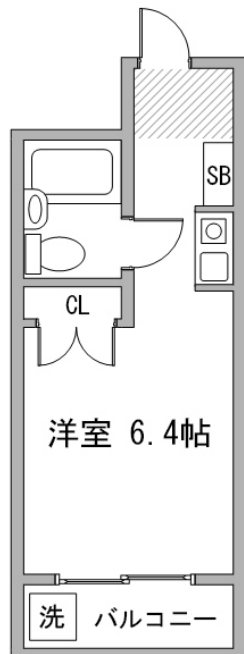

名古屋記念病院にとっても近く、研修などに最適です。静かな住環境。お手ごろ価格はうれしい限り☆

【ロングSALE】ルーレント平針2

物件基本情報

住所	〒468-0011 愛知県名古屋市天白区平針4-1002 ジョイフル平針
最寄駅	平針駅(名古屋市地下鉄鶴舞線(ほか)) 徒歩 6分 原駅(名古屋市地下鉄鶴舞線(ほか)) 徒歩 13分
構造・間取	RC造 1988年03月築 1K 17.58㎡
周辺環境	<ファーストフード>マクドナルド平針店 徒歩 2分 <複合モール>ゴルフ5平針店 徒歩 3分 <銀行>JA天白信用平針支店 徒歩 3分 <コンビニ>ローソン天白平針五丁目店 徒歩 3分 <その他買い物>ワイモバイル平針 徒歩 3分 <ファミレス>ゆず庵名古屋平針店 徒歩 3分 <その他買い物>ドコモショップ平針店 徒歩 3分 <ファーストフード>吉野家平針店 徒歩 4分

主な設備	オートロック / 光WiFi使い放題 / ユニットバス / ガス給湯 / 洗濯機電気コンロ
駐車場 (オプション)	徒歩 1分 660円/日

利用料金表

利用期間	利用料 (賃料+水道光熱費)	ルームクリーニング代
1ヶ月以上	2,960 円/日	24,200 円/契約

住宅保険

ご利用料金	830円/月 (不課税)

【短期解約違約金について】本契約を3ヶ月未満に解約する場合、最終利用日より1ヶ月分もしくは、契約満了日までのどちらか短い日数分の違約金が発生致します。