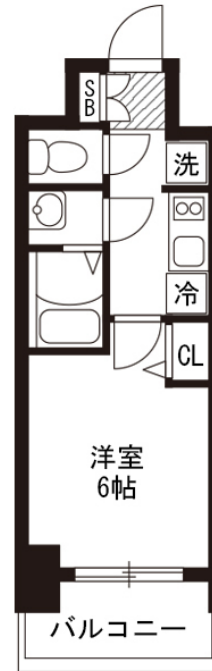

わんちゃんねこちゃんと同居OK!(詳しくはお問い合わせ下さい)
2021年春完成の築浅物件!きれいなお部屋で快適なマンスリーライフ!
この物件は全室禁煙部屋のご案内となります。予めご了承ください。

【スペシャルSALE】クラステイ今池 1-1

物件基本情報

住所	〒464-0850 愛知県名古屋市千種区今池5-29-18 メイクス今池PRIME
最寄駅	今池駅(名古屋市営地下鉄東山線)徒歩 9分 池下駅(名古屋市営地下鉄東山線)徒歩 10分

構造・間取	RC造 2021年03月築 1K 21.65㎡

周辺環境	《スーパー》イオン今池店 徒歩 3分 《その他レジャー》マンボ今池店 徒歩 4分 《ドラッグストア》スギドラッグ今池東店 徒歩 4分 《コンビニ》ファミリーマート千種今池五丁目店 徒歩 4分 《その他買い物》ソフトバンク池下 徒歩 4分 《銀行》瀬戸信用金庫今池支店 徒歩 4分 《ファーストフード》CoCo壱番屋今池ダイエー通店 徒歩 4分 《病院》医療法人和伸会和田内科病院 徒歩 4分

主な設備	オートロック / エレベーター / 宅配ボックス / 光WiFi使い放題 / パス・トイレ別 / ガス給湯 / 浴室乾燥機 / 温水洗浄便座 / 洗濯機 / 独立洗面台 / ガスコンロ / ペット可

駐車場 (オプション)	徒歩 0分 825円/日

利用料金表

利用期間	利用料 (賃料+水道光熱費)	ルームクリーニング代
1ヶ月以上	4,180 円/日	24,200 円/契約

住宅保険

ご利用料金	830円/月 (不課税)

※ご注意事項※ ペット同伴の場合、追加料金を頂いております。詳しくは、[よくある質問ページ](#)をご確認いただくか、お問い合わせくださいませ。

物件の詳細や空室状況の確認、その他ご不明点など、いつでも気軽にお問い合わせください。

お電話でのお問い合わせ 0120-397-010
受付時間10:00~17:00(土日祝16:00)

メールでのお問い合わせ info@atinn.jp
24時間受付中

ひとの幸せを想いもてなす
アットイン
atinn