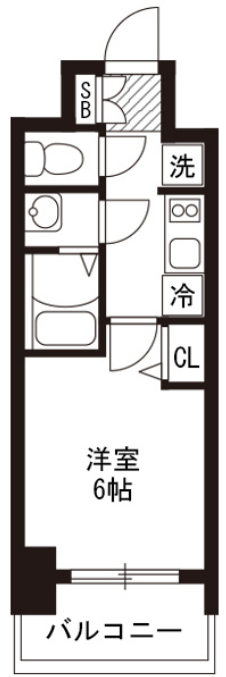

わんちゃんねこちゃんと同居OK!(詳しくはお問い合わせ下さい)
2021年春完成の築浅物件!きれいなお部屋で快適なマンスリーライフ!
この物件は全室禁煙部屋のご案内となります。予めご了承ください。

【ロングSALE】クラステイ今池1-1

物件基本情報		
住所	〒464-0850 愛知県名古屋市千種区今池5-29-18 メイクス今池PRIME	
最寄駅	今池駅(名古屋市営地下鉄東山線)徒歩 9分 池下駅(名古屋市営地下鉄東山線)徒歩 10分	
構造・間取	RC造 2021年03月築 1K 21.65㎡	
周辺環境	《スーパー》イオン今池店 徒歩 3分 《その他レジャー》マンボ今池店 徒歩 4分 《ドラッグストア》スギドラッグ今池東店 徒歩 4分 《コンビニ》ファミリーマート千種今池五丁目店 徒歩 4分 《その他買い物》ソフトバンク池下 徒歩 4分 《銀行》瀬戸信用金庫今池支店 徒歩 4分 《ファーストフード》CoCo壱番屋今池ダイエー通店 徒歩 4分 《病院》医療法人和伸会和内科病院 徒歩 4分	
主な設備	オートロック / エレベーター / 宅配ボックス / 光WiFi使い放題 / バス・トイレ別 / ガス給湯 / 浴室乾燥機 / 温水洗浄便座 / 洗濯機 / 独立洗面台 / ガスコンロ / ペット可	
駐車場 (オプション)	徒歩 0分 825円/日	
利用料金表		
利用期間	利用料 (賃料+水道光熱費)	ルームクリーニング代
1ヶ月以上	3,960 円/日	24,200 円/契約
住宅保険		
ご利用料金	830円/月 (不課税)	

※ご注意事項※ ペット同伴の場合、追加料金を頂いております。詳しくは、[よくある質問ページ](#)をご確認くださいか、お問い合わせくださいませ。
【短期解約違約金について】本契約を3ヶ月未満に解約する場合、最終利用日より1ヶ月分もしくは、契約満了日までのどちらか短い日数分の違約金が発生致します。

物件の詳細や空室状況の確認、その他ご不明点など、いつでも気軽にお問い合わせください。

お電話でのお問い合わせ メールでのお問い合わせ

0120-397-010 **info@atinn.jp**

受付時間10:00~17:00(土日祝16:00)

24時間受付中

ひとの幸せを想いもてなす
atinn アットイン