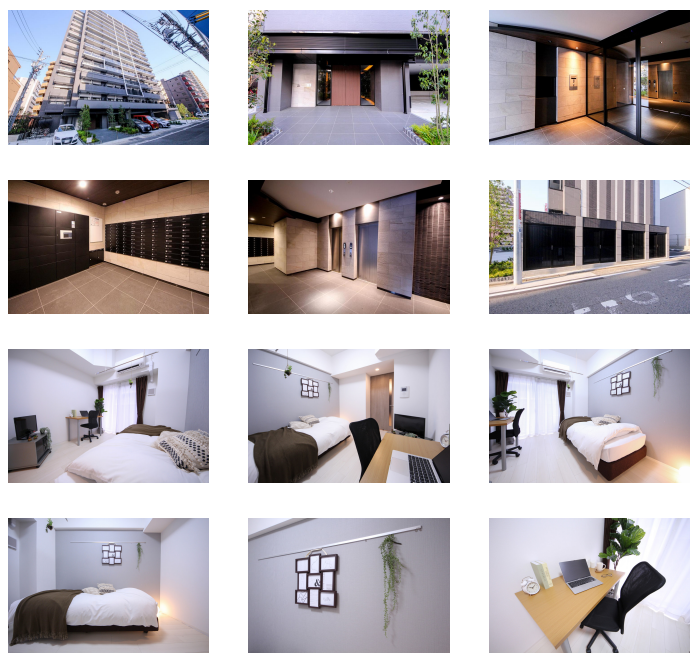

わんちゃんねこちゃんと同居OK!(詳しくはお問い合わせ下さい)
2021年春完成の築浅物件!きれいなお部屋で快適なマンスリーライフ!
この物件は全室禁煙部屋のご案内となります。予めご了承ください。

【ロングSALE】クラステイ今池1-1

物件基本情報		
住所	〒464-0850 愛知県名古屋市千種区今池5-29-18 メイクス今池PRIME	
最寄駅	今池駅(名古屋市営地下鉄東山線)徒歩 9分 池下駅(名古屋市営地下鉄東山線)徒歩 10分	
構造・間取	RC造 2021年03月築 1K 21.65㎡	
周辺環境	《スーパー》イオン今池店 徒歩 3分 《その他レジャー》マンボ今池店 徒歩 4分 《ドラッグストア》スギドラッグ今池東店 徒歩 4分 《コンビニ》ファミリーマート千種今池五丁目店 徒歩 4分 《その他買い物》ソフトバンク池下 徒歩 4分 《銀行》瀬戸信用金庫今池支店 徒歩 4分 《ファーストフード》CoCo壱番屋今池ダイエー通店 徒歩 4分 《病院》医療法人和伸会和内科病院 徒歩 4分	
主な設備	オートロック / エレベーター / 宅配ボックス / 光WiFi使い放題 / バス・トイレ別 / ガス給湯 / 浴室乾燥機 / 温水洗浄便座 / 洗濯機 / 独立洗面台 / ガスコンロ / ペット可	
駐車場 (オプション)	徒歩 0分 825円/日	
利用料金表		
利用期間	利用料 (賃料+水道光熱費)	ルームクリーニング代
1ヶ月以上	3,960 円/日	24,200 円/契約
住宅保険		
ご利用料金	830円/月 (不課税)	

※ご注意事項※ ペット同伴の場合、追加料金を頂いております。詳しくは、[よくある質問ページ](#)をご確認くださいか、お問い合わせくださいませ。
【短期解約違約金について】本契約を3ヶ月未満に解約する場合、最終利用日より1ヶ月分もしくは、契約満了日までのどちらか短い日数分の違約金が発生致します。

物件の詳細や空室状況の確認、その他ご不明点など、いつでも気軽にお問い合わせください。

お電話でのお問い合わせ メールでのお問い合わせ

0120-397-010 **info@atinn.jp**

受付時間10:00~17:00(土日祝16:00)

24時間受付中

ひとの幸せを想いもてなす
atinn アットイン