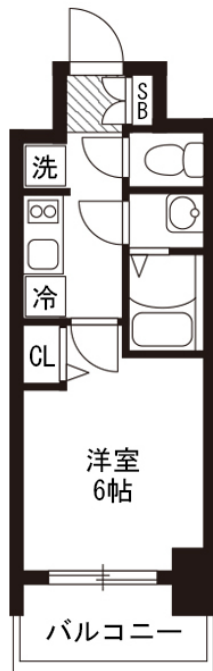

2021年春完成の築浅物件！ きれいなお部屋で快適なマンスリーライフ！
この物件は全室禁煙部屋のご案内となります。予めご了承ください。

【スペシャルSALE】アットイン今池 1-3

物件基本情報

住所	〒464-0850 愛知県名古屋市千種区今池5-29-18 メイクス今池PRIME	
最寄駅	今池駅(名古屋市営地下鉄東山線ほか) 徒歩 9分 池下駅(名古屋市営地下鉄東山線ほか) 徒歩 10分 吹上駅(名古屋市営地下鉄桜通線ほか) 徒歩 16分	
構造・間取	RC造 2021年03月築 1K 22.03㎡	
周辺環境	≪スーパー≫イオン今池店 徒歩 3分 ≪その他レジャー≫マンボー今池店 徒歩 4分 ≪ドラッグストア≫スギドラッグ今池東店 徒歩 4分 ≪コンビニ≫ファミリーマート千種今池五丁目店 徒歩 4分 ≪その他買い物≫ソフトバンク池下 徒歩 4分 ≪銀行≫瀬戸信用金庫今池支店 徒歩 4分 ≪ファーストフード≫Coco壱番屋今池ダイエー通店 徒歩 4分 ≪病院≫医療法人和伸和田内科病院 徒歩 4分	
主な設備	オートロック / エレベーター / 宅配ボックス / 光WiFi使い放題 / バス・トイレ別 / ガス給湯 / 浴室乾燥機 / 温水洗浄便座 / 洗濯機 / 独立洗面台 / ガスコンロ	
駐車場 (オプション)	徒歩 0分 825円/日	
利用料金表		
利用期間	利用料 (賃料+水道光熱費)	ルームクリーニング代
1ヶ月以上	4,280 円/日	24,200 円/契約
住宅保険		
ご利用料金	830円/月 (不課税)	