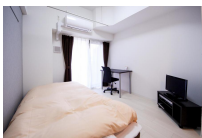

2021年春完成の築浅物件！ きれいなお部屋で快適なマンスリーライフ！
この物件は全室禁煙部屋のご案内となります。予めご了承ください。

【ロングSALE】 クラスティ今池1-3

物件基本情報

住所	〒464-0850 愛知県名古屋市中種区今池5-29-18 メイクス今池PRIME
最寄駅	今池駅(名古屋市中種区地下鉄東山線)徒歩 9分 池下駅(名古屋市中種区地下鉄東山線)徒歩 10分
構造・間取	RC造 2021年03月築 1K 22.03㎡
周辺環境	《スーパー》イオン今池店 徒歩 3分 《その他レジャー》マンボ一今池店 徒歩 4分 《ドラッグストア》スギドラッグ今池東店 徒歩 4分 《コンビニ》ファミリーマート千種今池五丁目店 徒歩 4分 《その他買い物》ソフトバンク池下 徒歩 4分 《銀行》瀬戸信用金庫今池支店 徒歩 4分 《ファーストフード》CoCo老番屋今池ダイエー通店 徒歩 4分 《病院》医療法人和伸会和田内科病院 徒歩 4分

主な設備	オートロック / エレベーター / 宅配ボックス / 光WiFi使い放題 / バス・トイレ別 / ガス給湯 / 浴室乾燥機 / 温水洗浄便座 / 洗濯機 / 独立洗面台 / ガスコンロ

駐車場 (オプション)	徒歩 0分 825円/日

利用料金表

利用期間	利用料 (賃料+水道光熱費)	ルームクリーニング代
1ヶ月以上	3,960 円/日	24,200 円/契約

住宅保険

ご利用料金	830円/月 (不課税)

【短期解約違約金について】 本契約を3ヶ月未満に解約する場合、最終利用日より1ヶ月分もしくは、契約満了日までのどちらか短い日数分の違約金が発生致します。