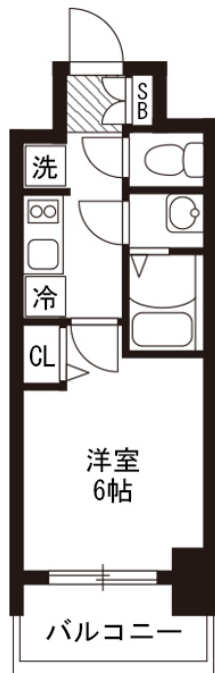

2021年春完成の築浅物件！ きれいなお部屋で快適なマンスリーライフ！
この物件は全室禁煙部屋のご案内となります。予めご了承ください。

【ロングSALE】 クラスティ今池1-3

物件基本情報

住所	〒464-0850 愛知県名古屋市中種区今池5-29-18 メイクス今池PRIME
最寄駅	今池駅(名古屋市中種区地下鉄東山線)徒歩 9分 池下駅(名古屋市中種区地下鉄東山線)徒歩 10分
構造・間取	RC造 2021年03月築 1K 22.03㎡
周辺環境	《スーパー》イオン今池店 徒歩 3分 《その他レジャー》マンボ一今池店 徒歩 4分 《ドラッグストア》スギドラッグ今池東店 徒歩 4分 《コンビニ》ファミリーマート千種今池五丁目店 徒歩 4分 《その他買い物》ソフトバンク池下 徒歩 4分 《銀行》瀬戸信用金庫今池支店 徒歩 4分 《ファーストフード》CoCo老番屋今池ダイエー通店 徒歩 4分 《病院》医療法人和伸会和田内科病院 徒歩 4分

主な設備	オートロック / エレベーター / 宅配ボックス / 光WiFi使い放題 / バス・トイレ別 / ガス給湯 / 浴室乾燥機 / 温水洗浄便座 / 洗濯機 / 独立洗面台 / ガスコンロ

駐車場 (オプション)	徒歩 0分 825円/日

利用料金表

利用期間	利用料 (賃料+水道光熱費)	ルームクリーニング代
1ヶ月以上	3,960 円/日	24,200 円/契約

住宅保険

ご利用料金	830円/月 (不課税)

【短期解約違約金について】 本契約を3ヶ月未満に解約する場合、最終利用日より1ヶ月分もしくは、契約満了日までのどちらか短い日数分の違約金が発生致します。