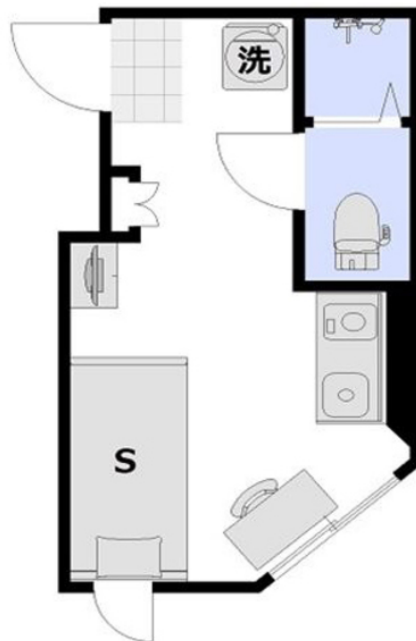

※間取りや下記の設備・備品の項目が異なる場合がございます。
この物件は全室禁煙部屋のご案内となります。予めご了承ください。

【スペシャルSALE】 □アットインmini ni 門前仲町5-4

物件基本情報

住所	〒135-0032 東京都江東区福住1-5-4 レジデンストーキョー門前仲町	
最寄駅	門前仲町駅(東京メトロ東西線ほか) 徒歩 11分 越中島駅(JR京葉線ほか) 徒歩 12分	
構造・間取	RC造 2017年07月築 ワンルーム 15.3㎡	
周辺環境	≪コンビニ≫ファミリーマート江東福住一丁目店 徒歩 2分 ≪ビジネスホテル≫東横イン門前仲町永代橋 徒歩 2分 ≪郵便局≫江東永代郵便局 徒歩 2分 ≪幼稚園・保育園≫ハッピーマム福住 徒歩 3分 ≪コンビニ≫ローソン永代橋店 徒歩 3分 ≪銀行≫みずほ銀行深川支店 徒歩 4分 ≪コンビニ≫セブンイレブン江東門前仲町1丁目店 徒歩 4分 ≪コンビニ≫ファミリーマート永代門前仲町店 徒歩 4分	
主な設備	オートロック / エレベーター / 光WiFi使い放題 / バス・トイレ別 / ガス給湯 / 温水洗浄便座 / 洗濯機 / 珪コンロ	
駐車場 (オプション)	なし	
利用料金表		
利用期間	利用料 (賃料+水道光熱費)	ルームクリーニング代
1ヶ月以上	4,960 円/日	48,400 円/契約
住宅保険		
ご利用料金	830円/月 (不課税)	