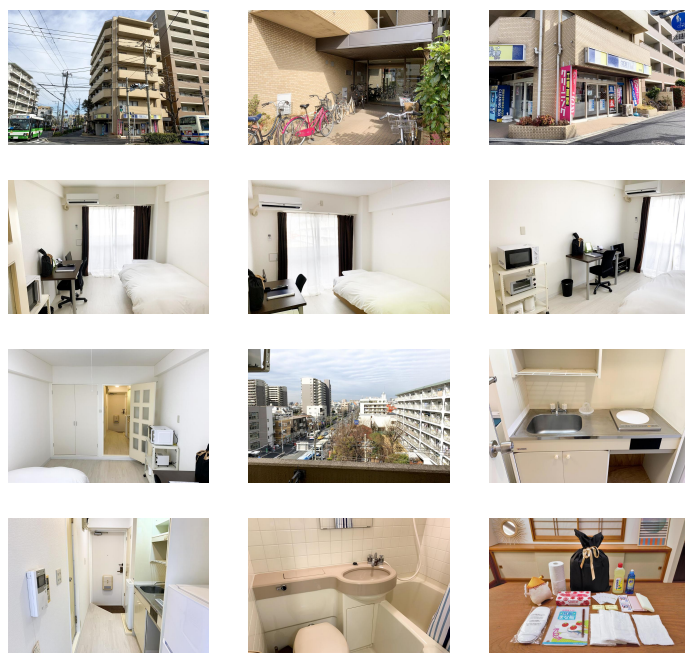

お財布に優しい月々お支払いがご相談可能です。また、ルームクリーニング代にお値引きの無いプランでは分割払い（最大4回）もご利用できます！鈴木町駅徒歩15分・川崎大師駅徒歩16分。コンビニ・スーパーなど豊富です

【ロングSALE】◆アットイン川崎12

物件基本情報

住所	〒210-0804 神奈川県川崎市川崎区藤崎4-18-22 タウンシップ川崎
最寄駅	鈴木町駅(京急大師線(まか)) 徒歩 17分 川崎大師駅(京急大師線(まか)) 徒歩 19分

構造・間取	RC造 1988年12月築 1K 22.26㎡

周辺環境	《ファーストフード》すき家川崎藤崎店 徒歩 1分 《ファミレス》瀬戸うどん川崎藤崎店 徒歩 1分 《コンビニ》セブンイレブン川崎藤崎4丁目店 徒歩 1分 《ドラッグストア》スギ薬局川崎藤崎店 徒歩 2分 《スーパー》まいばすけっと藤崎4丁目店 徒歩 3分 《スーパー》まいばすけっと川崎池藤崎店 徒歩 4分 《ビデオ・CD》TSUTAYA大師店 徒歩 4分 《病院》川崎医療生活協同組合川崎協同病院 徒歩 5分

主な設備	オートロック / エレベーター / 光WiFi使い放題 / ユニットバス / ガス給湯 / 洗濯機 / IHコンロ / 快適テレワーク

駐車場 (オプション)	なし

利用料金表

利用期間	利用料 (賃料+水道光熱費)	ルームクリーニング代
1ヶ月以上	4,040 円/日	48,400 円/契約

住宅保険

ご利用料金	830円/月 (不課税)

【短期解約違約金について】本契約を3ヶ月未満に解約する場合、最終利用日より1ヶ月分もしくは、契約満了日までのどちらか短い日数分の違約金が発生致します。