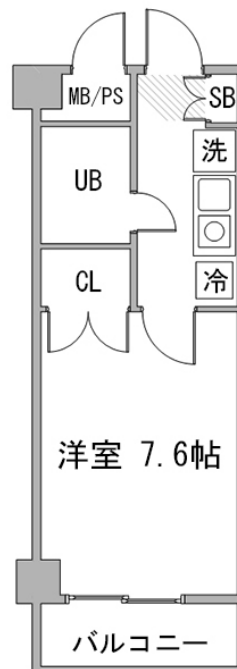

お財布に優しい月々お支払いがご相談可能です。また、ルームクリーニング代にお値引きの無いプランでは分割払い（最大4回）もご利用できます！鈴木町駅徒歩15分・川崎大師駅徒歩16分。コンビニ・スーパーなど豊富です

【ロングSALE】◆アットイン川崎12

物件基本情報

住所	〒210-0804 神奈川県川崎市川崎区藤崎4-18-22 タウンシップ川崎
最寄駅	鈴木町駅(京急大師線(まか)) 徒歩 17分 川崎大師駅(京急大師線(まか)) 徒歩 19分

構造・間取	RC造 1988年12月築 1K 22.26㎡

周辺環境	《ファーストフード》すき家川崎藤崎店 徒歩 1分 《ファミレス》瀬戸うどん川崎藤崎店 徒歩 1分 《コンビニ》セブンイレブン川崎藤崎4丁目店 徒歩 1分 《ドラッグストア》スギ薬局川崎藤崎店 徒歩 2分 《スーパー》まいばすけっと藤崎4丁目店 徒歩 3分 《スーパー》まいばすけっと川崎池藤崎店 徒歩 4分 《ビデオ・CD》TSUTAYA大師店 徒歩 4分 《病院》川崎医療生活協同組合川崎協同病院 徒歩 5分

主な設備	オートロック / エレベーター / 光WiFi使い放題 / ユニットバス / ガス給湯 / 洗濯機 / IHコンロ / 快適テレワーク

駐車場 (オプション)	なし

利用料金表

利用期間	利用料 (賃料+水道光熱費)	ルームクリーニング代
1ヶ月以上	4,040 円/日	48,400 円/契約

住宅保険

ご利用料金	830円/月 (不課税)

【短期解約違約金について】本契約を3ヶ月未満に解約する場合、最終利用日より1ヶ月分もしくは、契約満了日までのどちらか短い日数分の違約金が発生致します。