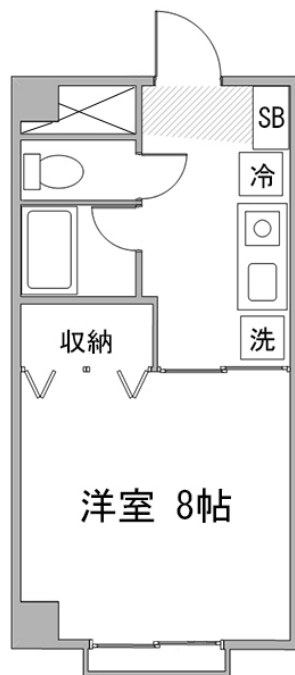

お財布に優しい月々お支払いがご相談可能です。また、ルームクリーニング代にお値引きの無いプランでは分割払い（最大4回）もご利用できます！町田駅 徒歩8分・相模大野駅徒歩27分。のんびり広々8帖ルーム

【ロングSALE】アットイン町田3

物件基本情報

住所	〒194-0021 東京都町田市中町1-28-21 メゾン天野 II	
最寄駅	町田駅(JR横浜線ほか) 徒歩 10分 相模大野駅(小田急小田原線ほか) 徒歩 35分	
構造・間取	S造 1999年09月築 1K 25.92㎡	
周辺環境	《コンビニ》ファミリーマート町田中町一丁目店 徒歩 1分 《銀行》山梨中央銀行町田支店 徒歩 1分 《官公署》町田税務署 徒歩 2分 《住宅展示場》アイフルホーム町田店展示場 徒歩 2分 《コンビニ》サンクス町田あけぼの病院前店 徒歩 3分 《スーパー》sarwa中町店 徒歩 3分 《コンビニ》セブンイレブン町田中町3丁目店 徒歩 4分 《コンビニ》サークル町田中町一丁目店 徒歩 4分	
主な設備	光WiFi使い放題 / バス・トイレ別 / ガス給湯 / 洗濯機 / ガスコンロ 快適テレワーク	
駐車場 (オプション)	なし	
利用料金表		
利用期間	利用料 (賃料+水道光熱費)	ルームクリーニング代
1ヶ月以上	4,280 円/日	48,400 円/契約
住宅保険		
ご利用料金	830円/月 (不課税)	

【短期解約違約金について】本契約を3ヶ月未満に解約する場合、最終利用日より1ヶ月分もしくは、契約満了日までのどちらか短い日数分の違約金が発生致します。