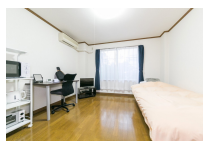

お財布に優しい月々お支払いがご相談可能です。また、ルームクリーニング代にお値引きの無いプランでは分割払い（最大4回）もご利用できます！町田駅 徒歩8分・相模大野駅徒歩27分。のんびり広々8帖ルーム

【ロングSALE】アットイン町田3

物件基本情報

住所	〒194-0021 東京都町田市中町1-28-21 メゾン天野 II	
最寄駅	町田駅(JR横浜線ほか) 徒歩 10分 相模大野駅(小田急小田原線ほか) 徒歩 35分	
構造・間取	S造 1999年09月築 1K 25.92㎡	
周辺環境	《コンビニ》ファミリーマート町田中町一丁目店 徒歩 1分 《銀行》山梨中央銀行町田支店 徒歩 1分 《官公署》町田税務署 徒歩 2分 《住宅展示場》アイフルホーム町田店展示場 徒歩 2分 《コンビニ》サンクス町田あけぼの病院前店 徒歩 3分 《スーパー》sarwa中町店 徒歩 3分 《コンビニ》セブンイレブン町田中町3丁目店 徒歩 4分 《コンビニ》サークル町田中町一丁目店 徒歩 4分	
主な設備	光WiFi使い放題 / バス・トイレ別 / ガス給湯 / 洗濯機 / ガスコンロ 快適テレワーク	
駐車場 (オプション)	なし	
利用料金表		
利用期間	利用料 (賃料+水道光熱費)	ルームクリーニング代
1ヶ月以上	4,280 円/日	48,400 円/契約
住宅保険		
ご利用料金	830円/月 (不課税)	

【短期解約違約金について】本契約を3ヶ月未満に解約する場合、最終利用日より1ヶ月分もしくは、契約満了日までのどちらか短い日数分の違約金が発生致します。