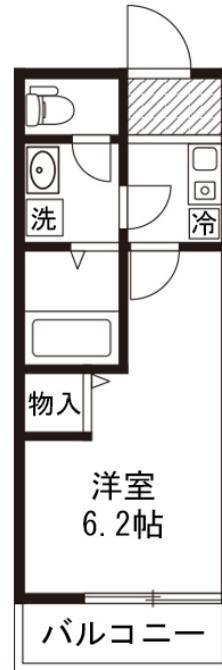

お財布に優しい月々お支払いがご相談可能です。また、ルームクリーニング代にお値引きの無いプランでは分割払い（最大4回）もご利用できます！広々1Kマンスリー！駅徒歩16分、浴室乾燥機、エアコン、IHコンロあり！

【ロングSALE】アットイン本厚木6-2

物件基本情報

住所	〒243-0015 神奈川県厚木市南町2-11 グランフェリオ本厚木
最寄駅	本厚木駅(小田急小田原線(ま)) 徒歩 16分 厚木駅(東横線(ま)) 徒歩 37分
構造・間取	木造 2018年08月築 1K 21.11㎡
周辺環境	《ディーラー》ユーメディア厚木 徒歩 5分 《ガソリンスタンド》エネオスDr. Driveセルフ厚木インター店 徒歩 6分 《コンビニ》ローソン厚木温水店 徒歩 7分 《ホームセンター》ケーヨーデイツー厚木店 徒歩 8分 《銀行》りそな銀行厚木支店 徒歩 8分 《ラーメン》幸楽苑厚木田村店 徒歩 8分 《銀行》中南信用金庫厚木南支店 徒歩 8分 《その他グルメ》ほっともっと本厚木中町店 徒歩 8分
主な設備	光WiFi使い放題 / パス・トイレ別 / ガス給湯 / 浴室乾燥機 / 温水洗浄便座 / 洗濯機 / 独立洗面台 / IHコンロ
駐車場 (オプション)	なし

利用料金表

利用期間	利用料 (賃料+水道光熱費)	ルームクリーニング代
1ヶ月以上	4,860 円/日	48,400 円/契約

住宅保険

ご利用料金	830円/月 (不課税)

【短期解約違約金について】本契約を3ヶ月未満に解約する場合、最終利用日より1ヶ月分もしくは、契約満了日までのどちらか短い日数分の違約金が発生致します。