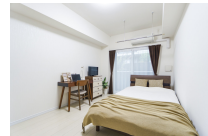

アットイン羽田空港2

物件基本情報

住所	〒144-0033 東京都大田区東糀谷3-10-12 Alpha Prime羽田大鳥居	
最寄駅	大鳥居駅(京急空港線ほか) 徒歩 6分 穴守稲荷駅(京急空港線ほか) 徒歩 8分 整備場駅(東京モノレールほか) 徒歩 14分	
構造・間取	RC造 2020年08月築 1K 26.1㎡	
周辺環境	《駐車場》アイデックスタワーパーキング 徒歩 2分 《ディーラー》Motorrad Hareda 徒歩 2分 《ビジネスホテル》羽田イン 徒歩 2分 《公園》南前堀緑地 徒歩 2分 《コンビニ》ローソン東糀谷3丁目店 徒歩 2分 《その他グルメ》ほっともっと東糀谷店 徒歩 2分 《ディーラー》ハネホンススポーツプラザ 徒歩 2分 《コンビニ》セブンイレブン大田区東糀谷店 徒歩 2分	
主な設備	オートロック / エレベーター / 宅配ボックス / 光WiFi使い放題 / バス・トイレ別 / ガス給湯 / 浴室乾燥機 / 温水洗浄便座 / 洗濯機 / 独立洗面台 / ガスコンロ / ペット可	
駐車場 (オプション)	徒歩 0分 1,606円/日	
利用料金表	利用期間	利用料 (賃料+水道光熱費)
	1ヶ月以上	10,180 円/日
		ルームクリーニング代
		48,400 円/契約
住宅保険	ご利用料金	830円/月 (不課税)