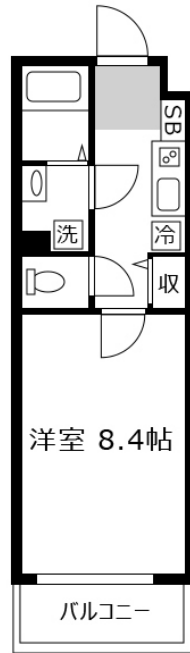

アットイン羽田空港2

物件基本情報

住所	〒144-0033 東京都大田区東糀谷3-10-12 Alpha Prime羽田大鳥居	
最寄駅	大鳥居駅(京急空港線ほか) 徒歩 6分 穴守稲荷駅(京急空港線ほか) 徒歩 8分 整備場駅(東京モノレールほか) 徒歩 14分	
構造・間取	RC造 2020年08月築 1K 26.1㎡	
周辺環境	《駐車場》アイデックスタワーパーキング 徒歩 2分 《ディーラー》Motorrad Hareda 徒歩 2分 《ビジネスホテル》羽田イン 徒歩 2分 《公園》南前堀緑地 徒歩 2分 《コンビニ》ローソン東糀谷3丁目店 徒歩 2分 《その他グルメ》ほっともっと東糀谷店 徒歩 2分 《ディーラー》ハネホンススポーツプラザ 徒歩 2分 《コンビニ》セブンイレブン大田区東糀谷店 徒歩 2分	
主な設備	オートロック / エレベーター / 宅配ボックス / 光WiFi使い放題 / バス・トイレ別 / ガス給湯 / 浴室乾燥機 / 温水洗浄便座 / 洗濯機 / 独立洗面台 / ガスコンロ / ペット可	
駐車場 (オプション)	徒歩 0分 1,606円/日	
利用料金表	利用期間	利用料 (賃料+水道光熱費)
	1ヶ月以上	10,180 円/日
		ルームクリーニング代
		48,400 円/契約
住宅保険	ご利用料金	830円/月 (不課税)