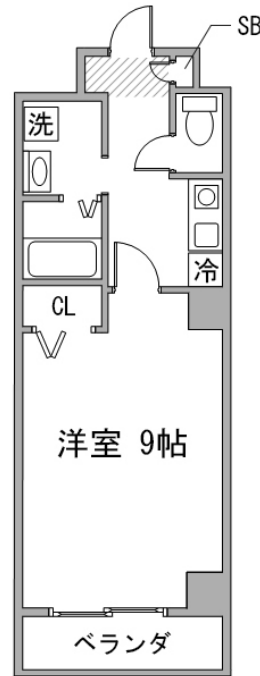

## 【スペシャルSALE】ルーレント伏見7

### 物件基本情報

住所	〒460-0008 愛知県名古屋市中区栄3-20-7 STUDIOナディア	
最寄駅	矢場町駅(名古屋市地下鉄名城線ほか) 徒歩 9分 伏見駅(名古屋市地下鉄東山線ほか) 徒歩 12分	
構造・間取	S造 2003年03月築 1K 27㎡	
周辺環境	≪冠婚葬祭≫グランダルシュエディングヒルズ 徒歩 1分 ≪コンビニ≫ファミリーマート白川通本町店 徒歩 1分 ≪ラーメン≫天下第一品名古屋栄店 徒歩 2分 ≪その他グルメ≫コマダ咖啡店栄鉄砲町店 徒歩 2分 ≪その他グルメ≫山本屋本店栄白川店 徒歩 2分 ≪ファーストフード≫CoCo老番屋中区栄三丁目店 徒歩 2分 ≪ホール・会館≫ナディアパークデザインホール 徒歩 2分 ≪病院・役所 其他≫日本海新聞社中部支局 徒歩 2分	
主な設備	オートロック / エレベーター / 光WiFi使い放題 / バス・トイレ別 / ガス給湯 / 洗濯機 / 独立洗面台 / ガスコンロ	
駐車場 (オプション)	なし	
利用料金表		
利用期間	利用料 (賃料+水道光熱費)	ルームクリーニング代
1ヶ月以上	4,180 円/日	24,200 円/契約
住宅保険		
ご利用料金	830円/月 (不課税)	