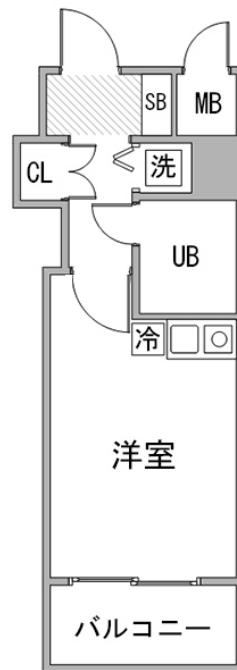

名古屋の繁華街・栄の中心のマンション。セキュリティ面も充実で一人暮らしの方も安心です！
わんちゃんねこちゃんと同居OK！（詳しくはお問い合わせ下さい）
禁煙のお部屋のご用意がございます。ご希望の際にはお申し付けください。

【スペシャルSALE】アットイン栄南 1-1

物件基本情報

住所	〒460-0008 愛知県名古屋市中区栄5-4-20 クラスティ栄南
最寄駅	矢場町駅(名古屋市営地下鉄名城線ほか) 徒歩 6分 栄町駅(名鉄瀬戸線ほか) 徒歩 12分 高岳駅(名古屋市営地下鉄桜通線ほか) 徒歩 17分
構造・間取	S造 2006年08月築 ワンルーム 20.16㎡
周辺環境	《駐車場》Park Inn栄5丁目第3 徒歩 2分 《コンビニ》ファミリーマート栄瓦通店 徒歩 2分 《ビジネスホテル》ABホテル名古屋栄 徒歩 2分 《ファミレス》CoCo岩屋屋中区瓦町店 徒歩 3分 《駐車場》エムテックアイチパーキング 徒歩 3分 《駐車場》Dパーキング栄5丁目B第1 徒歩 3分 《駐車場》S&Kパーキング栄4丁目 徒歩 3分 《ファーストフード》モスバーガー栄5丁目店 徒歩 3分

主な設備
オートロック / エレベーター / 宅配ボックス / オンライン警備システム / 光Wi-Fi使い放題 / ユニットバス / ガス給湯 / 浴室乾燥機 / 温水洗浄便座 / 洗濯機 / IHコンロ / ペット可 / 24時間ゴミ出し可能

駐車場 (オプション)
あり (利用料はお問い合わせください)

利用料金表

利用期間	利用料 (賃料+水道光熱費)	ルームクリーニング代
1ヶ月以上	4,110 円/日	24,200 円/契約

住宅保険

ご利用料金 830円/月 (不課税)

※ご注意事項※ ペット同伴の場合、追加料金を頂いております。詳しくは、[よくある質問ページ](#)をご確認いただくか、お問い合わせくださいませ。