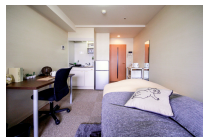

名古屋の繁華街・栄の中心のマンション。セキュリティ面も充実で一人暮らしの方も安心です！
わんちゃんねこちゃんと同居OK！（詳しくはお問い合わせ下さい）
禁煙のお部屋のご用意がございます。ご希望の際にはお申し付けください。

【スペシャルSALE】アットイン栄南 1-1

物件基本情報

住所	〒460-0008 愛知県名古屋市中区栄5-4-20 クラスティ栄南
最寄駅	矢場町駅(名古屋市営地下鉄名城線ほか) 徒歩 6分 栄町駅(名鉄瀬戸線ほか) 徒歩 12分 高岳駅(名古屋市営地下鉄桜通線ほか) 徒歩 17分
構造・間取	S造 2006年08月築 ワンルーム 20.16㎡
周辺環境	《駐車場》Park Inn栄5丁目第3 徒歩 2分 《コンビニ》ファミリーマート栄瓦通店 徒歩 2分 《ビジネスホテル》ABホテル名古屋栄 徒歩 2分 《ファミレス》CoCo岩屋屋中区瓦町店 徒歩 3分 《駐車場》エムテックアイチパーキング 徒歩 3分 《駐車場》Dパーキング栄5丁目B第1 徒歩 3分 《駐車場》S&Kパーキング栄4丁目 徒歩 3分 《ファーストフード》モスバーガー栄5丁目店 徒歩 3分

主な設備
オートロック / エレベーター / 宅配ボックス / オンライン警備システム / 光Wi-Fi使い放題 / ユニットバス / ガス給湯 / 浴室乾燥機 / 温水洗浄便座 / 洗濯機 / IHコンロ / ペット可 / 24時間ゴミ出し可能

駐車場 (オプション)
あり (利用料はお問い合わせください)

利用料金表

利用期間	利用料 (賃料+水道光熱費)	ルームクリーニング代
1ヶ月以上	4,110 円/日	24,200 円/契約

住宅保険

ご利用料金 830円/月 (不課税)

※ご注意事項※ ペット同伴の場合、追加料金を頂いております。詳しくは、[よくある質問ページ](#)をご確認いただくか、お問い合わせくださいませ。