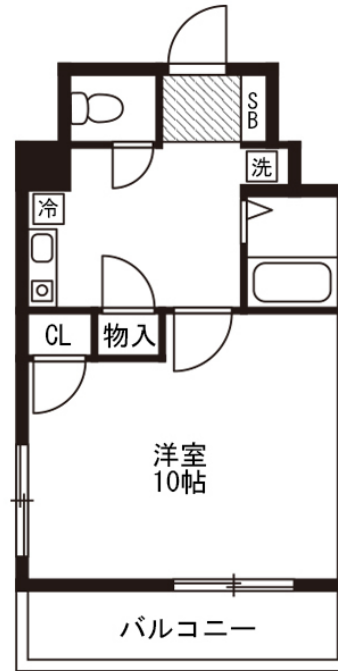

## 【スペシャルSALE】クラステイ栄南 -3

### 物件基本情報

住所	〒460-0008 愛知県名古屋市中区栄5-4-20 クラステイ栄南	
最寄駅	矢場町駅(名古屋市営地下鉄名城線) 徒歩 6分 栄町駅(名鉄瀬戸線) 徒歩 12分	
構造・間取	S造 2006年08月築 1K 34.15㎡	
周辺環境	≪駐車場≫Park Inn栄5丁目第3 徒歩 2分 ≪コンビニ≫ファミリーマート栄瓦通店 徒歩 2分 ≪ビジネスホテル≫ABホテル名古屋栄 徒歩 2分 ≪ファミレス≫Coco老番屋中区瓦町店 徒歩 3分 ≪駐車場≫エムテックアイチパーキング 徒歩 3分 ≪駐車場≫Dパーキング栄5丁目PS第1 徒歩 3分 ≪駐車場≫S&Kパーキング栄4丁目 徒歩 3分 ≪ファーストフード≫モスバーガー栄5丁目店 徒歩 3分	
主な設備	オートロック / エレベーター / 宅配ボックス / オンライン警備システム / 光WiFi使い放題 / パス・トイレ別 / ガス給湯 / 浴室乾燥機 / 温水洗浄便座 / 洗濯機 / IHコンロ / 24時間ゴミ出し可能	
駐車場 (オプション)	あり (利用料はお問い合わせください)	
利用料金表		
利用期間	利用料 (賃料+水道光熱費)	ルームクリーニング代
1ヶ月以上	4,300 円/日	24,200 円/契約
住宅保険		
ご利用料金	830円/月 (不課税)	