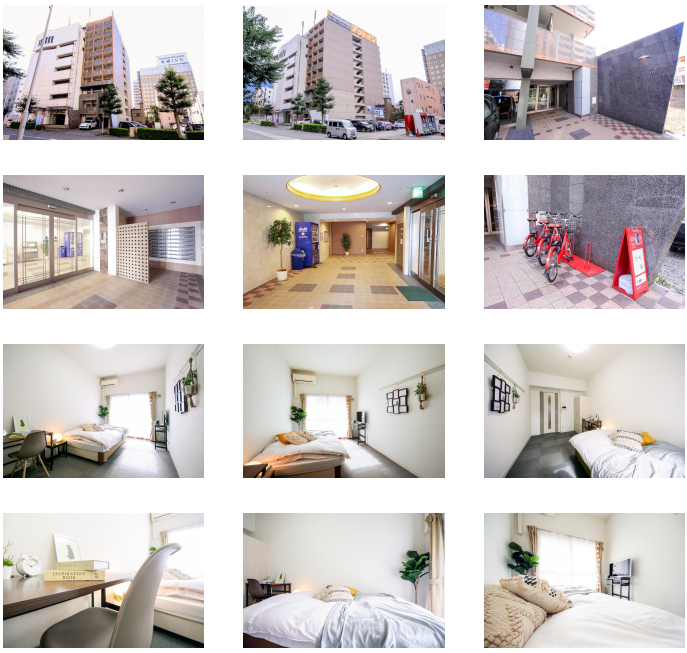

名古屋駅まで徒歩圏内！ミッドランドスクエア・スパイラルタワーへのアクセスも便利です。
わんちゃんねこちゃんと同居OK！（詳しくはお問い合わせ下さい）
禁煙のお部屋のご用意がございます。ご希望の際にはお申し付けください。

【ロングSALE】クラシエ名駅南

物件基本情報

住所	〒450-0003 愛知県名古屋市中村区名駅南2丁目2-26 クラシエ名駅南
最寄駅	国際センター駅(名古屋市中村区地下鉄桜通線)徒歩 11分 伏見駅(名古屋市中村区地下鉄山線)徒歩 13分
構造・間取	RC造 2006年11月築 1K 24㎡
周辺環境	≪その他学校≫東海医療科学専門学校 徒歩 3分 ≪ディスカウントショップ≫ドン・キホーテ納屋橋店 徒歩 3分 ≪その他買い物≫ワイモバイルテラッセ納屋橋 徒歩 3分 ≪その他グルメ≫丸亀製麺テラッセ納屋橋店 徒歩 3分 ≪複合モール≫テラッセ納屋橋 徒歩 3分 ≪ホームセンター≫Style Factoryテラッセ納屋橋店 徒歩 3分 ≪ビジネスホテル≫DEL style名古屋納屋橋by Daiwa Roynet Hotel 徒歩 3分 ≪その他買い物≫ワイモバイルエディオン名古屋本店 徒歩 3分

主な設備	オートロック / エレベーター / 宅配ボックス / オンライン警備システム / 光WiFi使い放題 / バス・トイレ別 / ガス給湯 / 浴室乾燥機 / 温水洗浄便座 / 洗濯機 / IHコンロ / ペット可 / 24時間ゴミ出し可能

駐車場 (オプション)	徒歩 0分 770円/日 徒歩 2分 1,320円/日

利用料金表

利用期間	利用料 (賃料+水道光熱費)	ルームクリーニング代
1ヶ月以上	3,630 円/日	24,200 円/契約

住宅保険

ご利用料金	830円/月 (不課税)

【短期解約違約金について】本契約を3ヶ月未満で解約する場合、最終利用日より1ヶ月分もしくは、契約満了日までのどちらか短い日数分の違約金が発生致します。 ※ご注意事項※
ペット同伴の場合、追加料金を頂いております。詳しくは、[よくある質問ページ](#)をご確認いただくか、お問い合わせくださいませ。

物件の詳細や空室状況の確認、その他ご不明な点など、いつでも気軽にお問い合わせください。

お電話でのお問い合わせ メールでのお問い合わせ

0120-397-010 **info@atinn.jp**

受付時間10:00~17:00(土日祝16:00)

24時間受付中