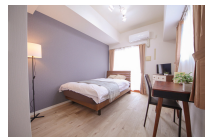

本陣駅から名古屋駅まで地下鉄東山線で4分！アクセス抜群の穴場エリアです。
この物件は全室禁煙部屋でのご案内となります。予めご了承ください。

【スペシャルSALE】クラステイ本陣 2-2

物件基本情報

住所	〒453-0044 愛知県名古屋市中村区鳥居通2-13 CITY SPIRE 名古屋本陣	
最寄駅	本陣駅(名古屋市営地下鉄東山線(ほか)) 徒歩 4分 中村日赤駅(名古屋市営地下鉄東山線(ほか)) 徒歩 10分	
構造・間取	RC造 2007年03月築 1K 24.09㎡	
周辺環境	≪その他買い物≫ドコモショップ中村店 徒歩 1分 ≪コンビニ≫セブンイレブン名古屋大秋町2丁目店 徒歩 1分 ≪ドラッグストア≫スギ薬局本陣店 徒歩 1分 ≪(不明)≫本陣駅 徒歩 3分 ≪本屋≫だるま書店 徒歩 3分 ≪ドラッグストア≫ドラッグユタカ本陣店 徒歩 3分 ≪その他買い物≫ソフトバンク本陣 徒歩 3分 ≪その他買い物≫auショップ本陣 徒歩 4分	
主な設備	オートロック / エレベーター / 宅配ボックス / 光WiFi使い放題 / バス・トイレ別 / ガス給湯 / 浴室乾燥機 / 温水洗浄便座 / 洗濯機 / 独立洗面台 / ガスコンロ	
駐車場 (オプション)	徒歩 0分 550円/日	
利用料金表		
利用期間	利用料 (賃料+水道光熱費)	ルームクリーニング代
1ヶ月以上	4,100 円/日	24,200 円/契約
住宅保険		
ご利用料金	830円/月 (不課税)	