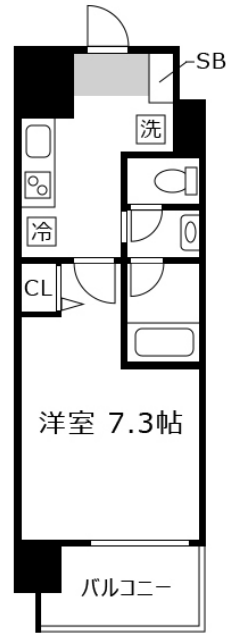

本陣駅から名古屋駅まで地下鉄東山線で4分！アクセス抜群の穴場エリアです。
この物件は全室禁煙部屋でのご案内となります。予めご了承ください。

【スペシャルSALE】クラステイ本陣 2-2

物件基本情報

住所	〒453-0044 愛知県名古屋市中村区鳥居通2-13 CITY SPIRE 名古屋本陣	
最寄駅	本陣駅(名古屋市営地下鉄東山線(ほか)) 徒歩 4分 中村日赤駅(名古屋市営地下鉄東山線(ほか)) 徒歩 10分	
構造・間取	RC造 2007年03月築 1K 24.09㎡	
周辺環境	≪その他買い物≫ドコモショップ中村店 徒歩 1分 ≪コンビニ≫セブンイレブン名古屋大秋町2丁目店 徒歩 1分 ≪ドラッグストア≫スギ薬局本陣店 徒歩 1分 ≪(不明)≫本陣駅 徒歩 3分 ≪本屋≫だるま書店 徒歩 3分 ≪ドラッグストア≫ドラッグユタカ本陣店 徒歩 3分 ≪その他買い物≫ソフトバンク本陣 徒歩 3分 ≪その他買い物≫auショップ本陣 徒歩 4分	
主な設備	オートロック / エレベーター / 宅配ボックス / 光WiFi使い放題 / バス・トイレ別 / ガス給湯 / 浴室乾燥機 / 温水洗浄便座 / 洗濯機 / 独立洗面台 / ガスコンロ	
駐車場 (オプション)	徒歩 0分 550円/日	
利用料金表		
利用期間	利用料 (賃料+水道光熱費)	ルームクリーニング代
1ヶ月以上	4,100 円/日	24,200 円/契約
住宅保険		
ご利用料金	830円/月 (不課税)	