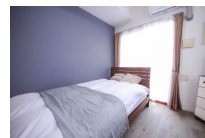

本陣駅から名古屋駅まで地下鉄東山線で4分！アクセス抜群の穴場エリアです。
この物件は全室禁煙部屋でのご案内となります。予めご了承ください。

【スペシャルSALE】クラステイ本陣 2-2

物件基本情報

住所	〒453-0044 愛知県名古屋市中村区鳥居通2-13 CITY SPIRE 名古屋本陣	
最寄駅	本陣駅(名古屋市営地下鉄東山線(ほか)) 徒歩 4分 中村日赤駅(名古屋市営地下鉄東山線(ほか)) 徒歩 10分	
構造・間取	RC造 2007年03月築 1K 24.09㎡	
周辺環境	≪その他買い物≫ドコモショップ中村店 徒歩 1分 ≪コンビニ≫セブンイレブン名古屋大秋町2丁目店 徒歩 1分 ≪ドラッグストア≫スギ薬局本陣店 徒歩 1分 ≪(不明)≫本陣駅 徒歩 3分 ≪本屋≫だるま書店 徒歩 3分 ≪ドラッグストア≫ドラッグユタカ本陣店 徒歩 3分 ≪その他買い物≫ソフトバンク本陣 徒歩 3分 ≪その他買い物≫auショップ本陣 徒歩 4分	
主な設備	オートロック / エレベーター / 宅配ボックス / 光WiFi使い放題 / バス・トイレ別 / ガス給湯 / 浴室乾燥機 / 温水洗浄便座 / 洗濯機 / 独立洗面台 / ガスコンロ	
駐車場 (オプション)	徒歩 0分 550円/日	
利用料金表		
利用期間	利用料 (賃料+水道光熱費)	ルームクリーニング代
1ヶ月以上	4,100 円/日	24,200 円/契約
住宅保険		
ご利用料金	830円/月 (不課税)	