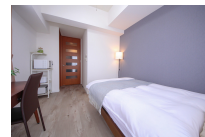

本陣駅から名古屋駅まで地下鉄東山線で4分！アクセス抜群の穴場エリアです。
この物件は全室禁煙部屋でのご案内となります。予めご了承ください。

【スペシャルSALE】クラステイ本陣 2-2

物件基本情報

住所	〒453-0044 愛知県名古屋市中村区鳥居通2-13 CITY SPIRE 名古屋本陣	
最寄駅	本陣駅(名古屋市営地下鉄東山線(ほか)) 徒歩 4分 中村日赤駅(名古屋市営地下鉄東山線(ほか)) 徒歩 10分	
構造・間取	RC造 2007年03月築 1K 24.09㎡	
周辺環境	≪その他買い物≫ドコモショップ中村店 徒歩 1分 ≪コンビニ≫セブンイレブン名古屋大秋町2丁目店 徒歩 1分 ≪ドラッグストア≫スギ薬局本陣店 徒歩 1分 ≪(不明)≫本陣駅 徒歩 3分 ≪本屋≫だるま書店 徒歩 3分 ≪ドラッグストア≫ドラッグユタカ本陣店 徒歩 3分 ≪その他買い物≫ソフトバンク本陣 徒歩 3分 ≪その他買い物≫auショップ本陣 徒歩 4分	
主な設備	オートロック / エレベーター / 宅配ボックス / 光WiFi使い放題 / バス・トイレ別 / ガス給湯 / 浴室乾燥機 / 温水洗浄便座 / 洗濯機 / 独立洗面台 / ガスコンロ	
駐車場 (オプション)	徒歩 0分 550円/日	
利用料金表		
利用期間	利用料 (賃料+水道光熱費)	ルームクリーニング代
1ヶ月以上	4,100 円/日	24,200 円/契約
住宅保険		
ご利用料金	830円/月 (不課税)	