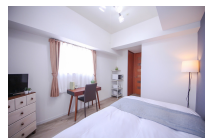

本陣駅から名古屋駅まで地下鉄東山線で4分！アクセス抜群の穴場エリアです。
この物件は全室禁煙部屋でのご案内となります。予めご了承ください。

【スペシャルSALE】クラステイ本陣 2-2

物件基本情報

住所	〒453-0044 愛知県名古屋市中村区鳥居通2-13 CITY SPIRE 名古屋本陣	
最寄駅	本陣駅(名古屋市営地下鉄東山線(ほか)) 徒歩 4分 中村日赤駅(名古屋市営地下鉄東山線(ほか)) 徒歩 10分	
構造・間取	RC造 2007年03月築 1K 24.09㎡	
周辺環境	≪その他買い物≫ドコモショップ中村店 徒歩 1分 ≪コンビニ≫セブンイレブン名古屋大秋町2丁目店 徒歩 1分 ≪ドラッグストア≫スギ薬局本陣店 徒歩 1分 ≪(不明)≫本陣駅 徒歩 3分 ≪本屋≫だるま書店 徒歩 3分 ≪ドラッグストア≫ドラッグユタカ本陣店 徒歩 3分 ≪その他買い物≫ソフトバンク本陣 徒歩 3分 ≪その他買い物≫auショップ本陣 徒歩 4分	
主な設備	オートロック / エレベーター / 宅配ボックス / 光WiFi使い放題 / バス・トイレ別 / ガス給湯 / 浴室乾燥機 / 温水洗浄便座 / 洗濯機 / 独立洗面台 / ガスコンロ	
駐車場 (オプション)	徒歩 0分 550円/日	
利用料金表		
利用期間	利用料 (賃料+水道光熱費)	ルームクリーニング代
1ヶ月以上	4,100 円/日	24,200 円/契約
住宅保険		
ご利用料金	830円/月 (不課税)	