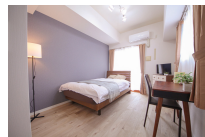

本陣駅から名古屋駅まで地下鉄東山線で4分！アクセス抜群の穴場エリアです。
この物件は全室禁煙部屋のご案内となります。予めご了承ください。

【ロングSALE】 クラスティ本陣2-2

物件基本情報

住所	〒453-0044 愛知県名古屋市中村区鳥居通2-13 CITY SPIRE 名古屋本陣
最寄駅	本陣駅(名古屋市営地下鉄東山線^{ほか}) 徒歩 4分 中村日赤駅(名古屋市営地下鉄東山線^{ほか}) 徒歩 10分
構造・間取	RC造 2007年03月築 1K 24.09㎡
周辺環境	≪その他買い物≫ドコモショップ中村店 徒歩 1分 ≪コンビニ≫セブンイレブン名古屋大秋町2丁目店 徒歩 1分 ≪ドラッグストア≫スギ薬局本陣店 徒歩 1分 ≪(不明)≫本陣駅 徒歩 3分 ≪本屋≫だるま書店 徒歩 3分 ≪ドラッグストア≫ドラッグユタカ本陣店 徒歩 3分 ≪その他買い物≫ソフトバンク本陣 徒歩 3分 ≪その他買い物≫auショップ本陣 徒歩 4分
主な設備	オートロック / エレベーター / 宅配ボックス / 光WiFi使い放題 / バス・トイレ別 / ガス給湯 / 浴室乾燥機 / 温水洗浄便座 / 洗濯機 / 独立洗面台 / ガスコンロ
駐車場 (オプション)	徒歩 0分 550円/日

利用料金表

利用期間	利用料 (賃料+水道光熱費)	ルームクリーニング代
1ヶ月以上	3,890 円/日	24,200 円/契約

住宅保険

ご利用料金	830円/月 (不課税)

【短期解約違約金について】本契約を3ヶ月未満に解約する場合、最終利用日より1ヶ月分もしくは、契約満了日までのどちらか短い日数分の違約金が発生致します。