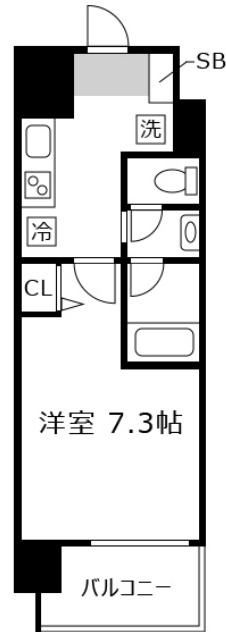

本陣駅から名古屋駅まで地下鉄東山線で4分！アクセス抜群の穴場エリアです。
この物件は全室禁煙部屋のご案内となります。予めご了承ください。

【ロングSALE】 クラスティ本陣2-2

物件基本情報

住所	〒453-0044 愛知県名古屋市中村区鳥居通2-13 CITY SPIRE 名古屋本陣
最寄駅	本陣駅(名古屋市営地下鉄東山線^{ほか}) 徒歩 4分 中村日赤駅(名古屋市営地下鉄東山線^{ほか}) 徒歩 10分
構造・間取	RC造 2007年03月築 1K 24.09㎡
周辺環境	≪その他買い物≫ドコモショップ中村店 徒歩 1分 ≪コンビニ≫セブンイレブン名古屋大秋町2丁目店 徒歩 1分 ≪ドラッグストア≫スギ薬局本陣店 徒歩 1分 ≪(不明)≫本陣駅 徒歩 3分 ≪本屋≫だるま書店 徒歩 3分 ≪ドラッグストア≫ドラッグユタカ本陣店 徒歩 3分 ≪その他買い物≫ソフトバンク本陣 徒歩 3分 ≪その他買い物≫auショップ本陣 徒歩 4分
主な設備	オートロック / エレベーター / 宅配ボックス / 光WiFi使い放題 / バス・トイレ別 / ガス給湯 / 浴室乾燥機 / 温水洗浄便座 / 洗濯機 / 独立洗面台 / ガスコンロ
駐車場 (オプション)	徒歩 0分 550円/日

利用料金表

利用期間	利用料 (賃料+水道光熱費)	ルームクリーニング代
1ヶ月以上	3,890 円/日	24,200 円/契約

住宅保険

ご利用料金	830円/月 (不課税)

【短期解約違約金について】本契約を3ヶ月未満に解約する場合、最終利用日より1ヶ月分もしくは、契約満了日までのどちらか短い日数分の違約金が発生致します。