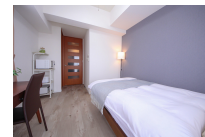

本陣駅から名古屋駅まで地下鉄東山線で4分！アクセス抜群の穴場エリアです。
この物件は全室禁煙部屋のご案内となります。予めご了承ください。

【ロングSALE】 クラスティ本陣2-2

物件基本情報

住所	〒453-0044 愛知県名古屋市中村区鳥居通2-13 CITY SPIRE 名古屋本陣
最寄駅	本陣駅(名古屋市営地下鉄東山線^{ほか}) 徒歩 4分 中村日赤駅(名古屋市営地下鉄東山線^{ほか}) 徒歩 10分
構造・間取	RC造 2007年03月築 1K 24.09㎡
周辺環境	≪その他買い物≫ドコモショップ中村店 徒歩 1分 ≪コンビニ≫セブンイレブン名古屋大秋町2丁目店 徒歩 1分 ≪ドラッグストア≫スギ薬局本陣店 徒歩 1分 ≪(不明)≫本陣駅 徒歩 3分 ≪本屋≫だるま書店 徒歩 3分 ≪ドラッグストア≫ドラッグユタカ本陣店 徒歩 3分 ≪その他買い物≫ソフトバンク本陣 徒歩 3分 ≪その他買い物≫auショップ本陣 徒歩 4分
主な設備	オートロック / エレベーター / 宅配ボックス / 光WiFi使い放題 / バス・トイレ別 / ガス給湯 / 浴室乾燥機 / 温水洗浄便座 / 洗濯機 / 独立洗面台 / ガスコンロ
駐車場 (オプション)	徒歩 0分 550円/日

利用料金表

利用期間	利用料 (賃料+水道光熱費)	ルームクリーニング代
1ヶ月以上	3,890 円/日	24,200 円/契約

住宅保険

ご利用料金	830円/月 (不課税)

【短期解約違約金について】本契約を3ヶ月未満に解約する場合、最終利用日より1ヶ月分もしくは、契約満了日までのどちらか短い日数分の違約金が発生致します。