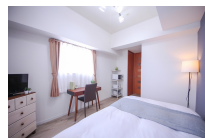

本陣駅から名古屋駅まで地下鉄東山線で4分！アクセス抜群の穴場エリアです。
この物件は全室禁煙部屋のご案内となります。予めご了承ください。

【ロングSALE】 クラスティ本陣2-2

物件基本情報

住所	〒453-0044 愛知県名古屋市中村区鳥居通2-13 CITY SPIRE 名古屋本陣
最寄駅	本陣駅(名古屋市営地下鉄東山線^{ほか}) 徒歩 4分 中村日赤駅(名古屋市営地下鉄東山線^{ほか}) 徒歩 10分
構造・間取	RC造 2007年03月築 1K 24.09㎡
周辺環境	≪その他買い物≫ドコモショップ中村店 徒歩 1分 ≪コンビニ≫セブンイレブン名古屋大秋町2丁目店 徒歩 1分 ≪ドラッグストア≫スギ薬局本陣店 徒歩 1分 ≪(不明)≫本陣駅 徒歩 3分 ≪本屋≫だるま書店 徒歩 3分 ≪ドラッグストア≫ドラッグユタカ本陣店 徒歩 3分 ≪その他買い物≫ソフトバンク本陣 徒歩 3分 ≪その他買い物≫auショップ本陣 徒歩 4分
主な設備	オートロック / エレベーター / 宅配ボックス / 光WiFi使い放題 / バス・トイレ別 / ガス給湯 / 浴室乾燥機 / 温水洗浄便座 / 洗濯機 / 独立洗面台 / ガスコンロ
駐車場 (オプション)	徒歩 0分 550円/日

利用料金表

利用期間	利用料 (賃料+水道光熱費)	ルームクリーニング代
1ヶ月以上	3,890 円/日	24,200 円/契約

住宅保険

ご利用料金	830円/月 (不課税)

【短期解約違約金について】本契約を3ヶ月未満に解約する場合、最終利用日より1ヶ月分もしくは、契約満了日までのどちらか短い日数分の違約金が発生致します。