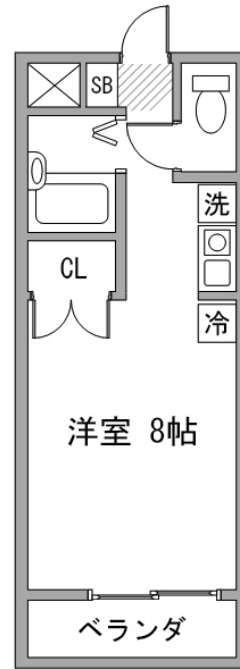

鶴舞駅より徒歩6分。コンビニ・スーパーも多く利便性抜群です
禁煙のお部屋のご用意がございます。ご希望の際にはお申し付けください。

【スペシャルSALE】ルーレント鶴舞 4

物件基本情報

住所	〒460-0012 愛知県名古屋市中区千代田3-25-18 ホームストつるまい
最寄駅	鶴舞駅(JR中央線(名古屋~塩尻)ほか) 徒歩 8分 上前津駅(名古屋市営地下鉄名城線ほか) 徒歩 11分
構造・間取	RC造 1993年02月築 1K 24㎡
周辺環境	《コンビニ》ローソン中区千代田店 徒歩 1分 《コンビニ》ファミリーマート名古屋千代田店 徒歩 2分 《複合モール》ホビータウン千代田 徒歩 3分 《ファミレス》大戸屋ごはん処マックスバリュ千代田店 徒歩 3分 《コンビニ》セブンイレブン名古屋千代田3丁目店 徒歩 4分 《冠婚葬祭場》創寫館鶴舞本店 徒歩 4分 《ビデオ・CD》ゲオツルまい店 徒歩 4分 《コンビニ》ローソン鶴舞駅西店 徒歩 4分
主な設備	オートロック / エレベーター / 宅配ボックス / 光WiFi使い放題 / バス・トイレ別 / ガス給湯 / 洗濯機 / 田コンロ
駐車場 (オプション)	なし

利用料金表

利用期間	利用料 (賃料+水道光熱費)	ルームクリーニング代
1ヶ月以上	3,830 円/日	24,200 円/契約

住宅保険

ご利用料金	830円/月 (不課税)