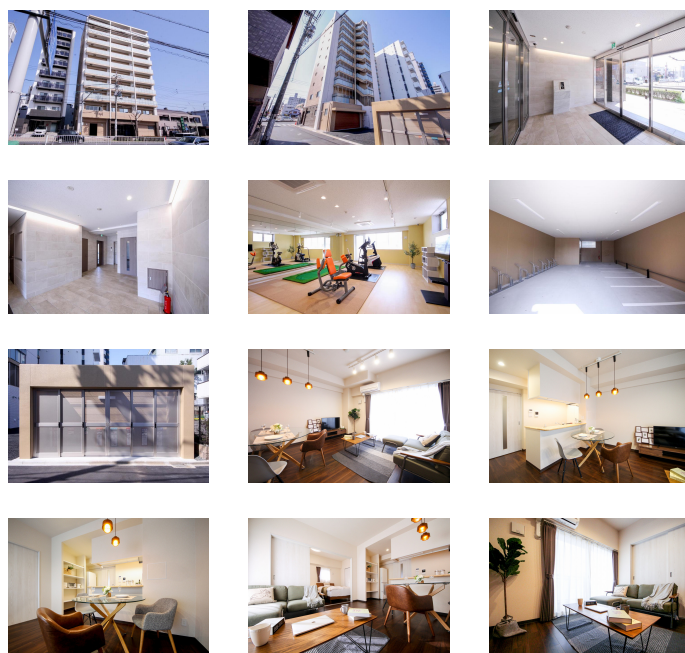

ダブルベッド1台、セミダブルベッド2台をご用意のお部屋です。ご家族やご友人同士でのご利用がオススメ！
物件内にはスポーツジム(無料)がございます★
この物件は全室禁煙部屋でのご案内となります。予めご了承ください。

【スペシャルSALE】クラスティプラス 名古屋駅北-4

物件基本情報

住所	〒453-0012 愛知県名古屋市中村区井深町18-13 Royal Estate 井深	
最寄駅	亀島駅(名古屋市営地下鉄東山線)徒歩4分 本陣駅(名古屋市営地下鉄東山線)徒歩9分	
構造・間取	RC造 2021年02月築 2LDK 60.8㎡	
周辺環境	《ラーメン》Sugakiya亀島タイホウ店 徒歩1分 《その他学校》専修学校さつき調理・福祉学院調理師科 徒歩3分 《病院》篠辺クリニック 徒歩3分 《幼稚園・保育園》けやきの木保育園 徒歩3分 《ドラッグストア》B&Dドラッグストア則武店 徒歩4分 《その他学校》名古屋辻学園調理専門学校 徒歩6分 《公園》栄生街園 徒歩6分 《コンビニ》ローソンストア100亀島店 徒歩6分	
主な設備	オートロック / エレベーター / 宅配ボックス / 光WiFi使い放題 / バス・トイレ別 / ガス給湯 / 浴室乾燥機 / 温水洗浄便座 / 洗濯機 / 独立洗面台 / IHコンロ / ソファ	
駐車場 (オプション)	徒歩0分 825円/日	

利用料金表

利用期間	利用料 (賃料+水道光熱費)	ルームクリーニング代
1ヶ月以上	8,210 円/日	37,400 円/契約

住宅保険

ご利用料金	830円/月 (不課税)

物件の詳細や空室状況の確認、その他ご不明な点など、いつでも気軽にお問い合わせください。

お電話でのお問い合わせ メールでのお問い合わせ

0120-397-010 **info@atinn.jp**

受付時間10:00~17:00(土日祝16:00)

24時間受付中

ひとの幸せを想いもてなす
アットイン