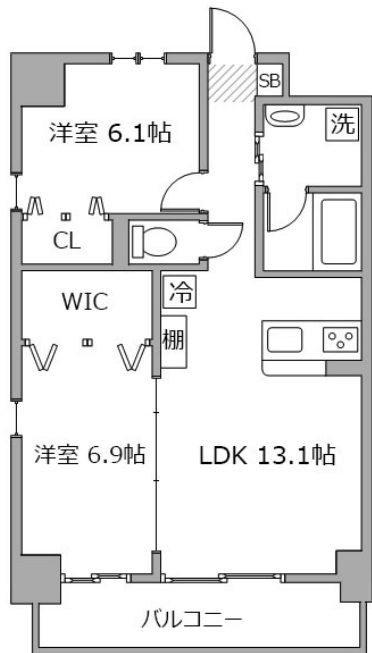

ダブルベッド1台、セミダブルベッド2台をご用意のお部屋です。ご家族やご友人同士でのご利用がオススメ！
物件内にはスポーツジム(無料)がございます★
この物件は全室禁煙部屋でのご案内となります。予めご了承ください。

【スペシャルSALE】クラスティプラス 名古屋駅北-4

物件基本情報

住所	〒453-0012 愛知県名古屋市中村区井深町18-13 Royal Estate 井深	
最寄駅	亀島駅(名古屋市営地下鉄東山線)徒歩4分 本陣駅(名古屋市営地下鉄東山線)徒歩9分	
構造・間取	RC造 2021年02月築 2LDK 60.8㎡	
周辺環境	《ラーメン》Sugakiya亀島タイホウ店 徒歩1分 《その他学校》専修学校さつき調理・福祉学院調理師科 徒歩3分 《病院》篠辺クリニック 徒歩3分 《幼稚園・保育園》けやきの木保育園 徒歩3分 《ドラッグストア》B&Dドラッグストア則武店 徒歩4分 《その他学校》名古屋辻学園調理専門学校 徒歩6分 《公園》栄生街園 徒歩6分 《コンビニ》ローソンストア100亀島店 徒歩6分	
主な設備	オートロック / エレベーター / 宅配ボックス / 光WiFi使い放題 / バス・トイレ別 / ガス給湯 / 浴室乾燥機 / 温水洗浄便座 / 洗濯機 / 独立洗面台 / IHコンロ / ソファ	
駐車場 (オプション)	徒歩0分 825円/日	

利用料金表

利用期間	利用料 (賃料+水道光熱費)	ルームクリーニング代
1ヶ月以上	8,210 円/日	37,400 円/契約

住宅保険

ご利用料金	830円/月 (不課税)

物件の詳細や空室状況の確認、その他ご不明な点など、いつでも気軽にお問い合わせください。

お電話でのお問い合わせ メールでのお問い合わせ

0120-397-010 **info@atinn.jp**

受付時間10:00~17:00(土日祝16:00)

24時間受付中

ひとの幸せを想いもてなす
アットイン