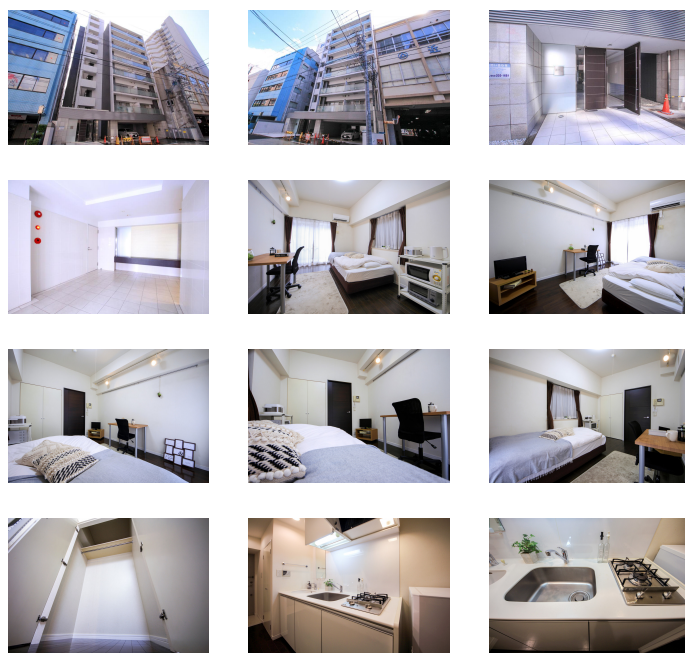

ビジネス街・伏見エリアで通勤も楽ちん！人気の設備が充実の仮住まいも妥協したくないあなたへ
禁煙のお部屋のご用意がございます。ご希望の際にはお申し付けください。

【スペシャルSALE】クラステイ伏見 -1

物件基本情報

住所	〒460-0008 愛知県名古屋市中区栄1-15-5 リエス伏見

最寄駅	伏見駅(名古屋営地下鉄東山線(ほか)) 徒歩 10分 大須観音駅(名古屋営地下鉄鶴舞線(ほか)) 徒歩 11分

構造・間取	RC造 2005年03月築 1K 24.9㎡

周辺環境	《コンビニ》セブンイレブン名古屋栄1丁目店 徒歩 2分 《その他学校》朝門学校星城大学リハビリテーション学院 徒歩 2分 《その他グルメ》コマダ珈琲店栄一丁目店 徒歩 2分 《ビジネスホテル》DEL style名古屋納屋橋 by Daiwa Roynet Hotel 徒歩 2分 《ゴルフ・テニス等》名古屋市中スポーツセンター屋内温水プール 徒歩 3分 《ディスカウントショップ》ドン・キホーテ納屋橋店 徒歩 3分 《郵便局》名古屋栄一郵便局 徒歩 3分 《ホームセンター》Style Factoryテラスセ納屋橋店 徒歩 3分

主な設備	オートロック / エレベーター / 宅配ボックス / 光WiFi使い放題 / バス・トイレ別 / ガス給湯 / 浴室乾燥機 / 温水洗浄便座 / 洗濯機 / 独立洗面台 / ガスコンロ

駐車場 (オプション)	あり (利用料はお問い合わせください)

利用料金表

利用期間	利用料 (賃料+水道光熱費)	ルームクリーニング代
1ヶ月以上	4,520 円/日	24,200 円/契約

住宅保険

ご利用料金	830円/月 (不課税)

物件の詳細や空室状況の確認、その他ご不明な点など、いつでも気軽にお問い合わせください。

お電話でのお問い合わせ メールでのお問い合わせ

0120-397-010 **info@atinn.jp**

受付時間10:00~17:00(土日祝16:00) 24時間受付中

ひとの幸せを想いもてなす
アットイン