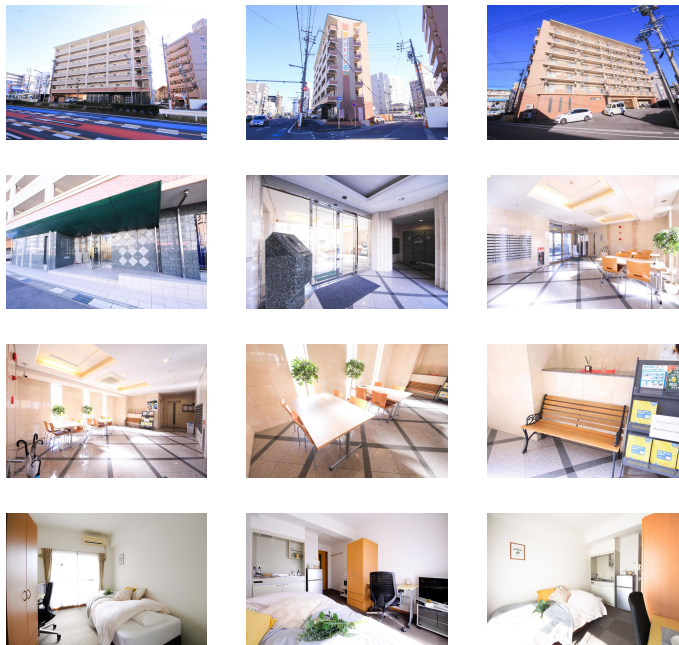

無料Wi-Fi
Fi使い放題！コンパクトな1Rで、滞在コストを抑えたい方へ。オートロック・
宅配ボックス等嬉しい設備♪
禁煙のお部屋のご用意がございます。ご希望の際にはお申し付けください。

【スペシャルSALE】クラシエ三河豊田 2-1

物件基本情報

住所	〒471-0833 愛知県豊田市山之手8丁目188 クラシエ三河豊田Ⅱ
最寄駅	三河豊田駅(愛知環状鉄道ほか) 徒歩 4分 末野原駅(愛知環状鉄道ほか) 徒歩 23分
構造・間取	RC造 2006年03月築 ワンルーム 19.3㎡
周辺環境	≪その他買い物≫ドコモショップ豊田山之手店 徒歩 1分 ≪コンビニ≫ファミリーマート豊田山之手店 徒歩 1分 ≪コンビニ≫ファミリーマート三河豊田駅前店 徒歩 2分 ≪銀行≫豊田信用金庫山之手支店 徒歩 3分 ≪コンビニ≫ローンストア100豊田御幸本町店 徒歩 3分 ≪スーパー≫ドミー豊田山之手店 徒歩 3分 ≪ドラッグストア≫ヘルスバンク御幸本町店 徒歩 3分 ≪本屋≫鈴木書店 徒歩 3分
主な設備	オートロック / エレベーター / 宅配ボックス / オンライン警備システム / 光Wi-Fi使い放題 / ユニットバス / ガス給湯 / 浴室乾燥機 / 温水洗浄便座 / 洗濯機 / 田コンロ / 24時間ゴミ出し可能
駐車場 (オプション)	徒歩 0分 550円/日

利用料金表

利用期間	利用料 (賃料+水道光熱費)	ルームクリーニング代
1ヶ月以上	3,020 円/日	24,200 円/契約

住宅保険

ご利用料金	830円/月 (不課税)

物件の詳細や空室状況の確認、その他ご不明な点など、いつでも気軽にお問い合わせください。

お電話でのお問い合わせ メールでのお問い合わせ

0120-397-010 **info@atinn.jp**

受付時間10:00~17:00(土日祝16:00)

24時間受付中