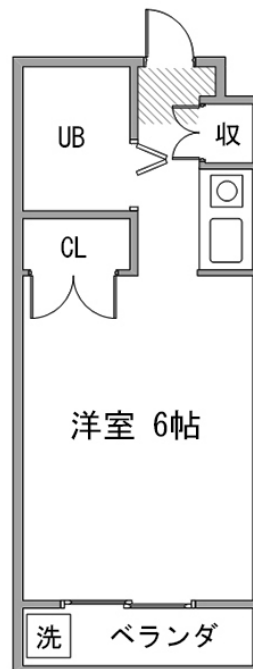

名古屋大学まで徒歩圏内。人気の本山エリアのお部屋です

【スペシャルSALE】ルーレント本山1

物件基本情報

住所	〒464-0811 愛知県名古屋市千種区朝岡町2-20 ジョイフル本山
最寄駅	本山駅(名古屋市営地下鉄東山線(ほか)) 徒歩 7分 東山公園駅(名古屋市営地下鉄東山線(ほか)) 徒歩 10分
構造・間取	RC造 1988年02月築 ワンルーム 18㎡
周辺環境	《ファミレス》街かど屋名古屋本山東店 徒歩 2分 《ファーストフード》モスバーガー本山四谷通店 徒歩 3分 《その他グルメ》台湾ラーメン本山 徒歩 3分 《その他レジャー》セントラルスポーツジムスタ24本山 徒歩 3分 《その他買い物》ソフトバンク本山 徒歩 3分 《その他買い物》auショップ本山 徒歩 3分 《銀行》愛知銀行本山支店 徒歩 4分 《本屋》燎原書店 徒歩 4分

主な設備 オートロック / ユニットバス / ガス給湯 / 洗濯機 / 電気コンロ

駐車場 (オプション) 徒歩 0分 825円/日

利用料金表

利用期間	利用料 (賃料+水道光熱費)	ルームクリーニング代
1ヶ月以上	3,250 円/日	24,200 円/契約

住宅保険

ご利用料金 830円/月 (不課税)