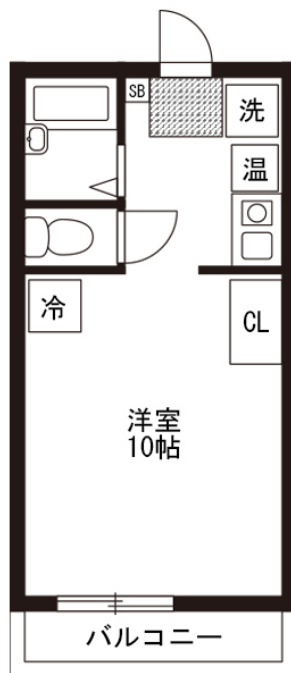

コンビニ・スーパーが徒歩圏内！10畳の広いお部屋でごゆっくりお過ごしください♪

【スペシャルSALE】ルーレント四日市

1

物件基本情報

住所	〒510-0074 三重県四日市市鶴の森2-8-13 リエス鶴の森	
最寄駅	近鉄四日市駅(近鉄湯の山線)徒歩 7分 赤堀駅(近鉄内部線)徒歩 13分	
構造・間取	S造 1997年12月築 1K 28.17㎡	
周辺環境	≪病院・役所 其他≫中部経済新聞社四日市支局 徒歩 1分 ≪コンビニ≫ファミリーマート鶴の森二丁目店 徒歩 1分 ≪ビジネスホテル≫APA HOTEL 徒歩 2分 ≪ディーラー≫Honda Cars三重北四日市鶴の森店 徒歩 2分 ≪ラーメン≫天下一品四日市店 徒歩 2分 ≪コンビニ≫セブンイレブン四日市鶴の森1丁目店 徒歩 2分 ≪ファミレス≫味の館こ灸&がんこ亭四日市駅前店 徒歩 3分 ≪その他グルメ≫カフェコロラド四日市店 徒歩 3分	
主な設備	エレベーター / 光WiFi使い放題 / バス・トイレ別 / 深夜電気温水器 / 浴室乾燥機 / 温水洗浄便座 / 洗濯機 / IHコンロ	
駐車場 (オプション)	なし	
利用料金表		
利用期間	利用料 (賃料+水道光熱費)	ルームクリーニング代
1ヶ月以上	3,740 円/日	24,200 円/契約
住宅保険		
ご利用料金	830円/月 (不課税)	