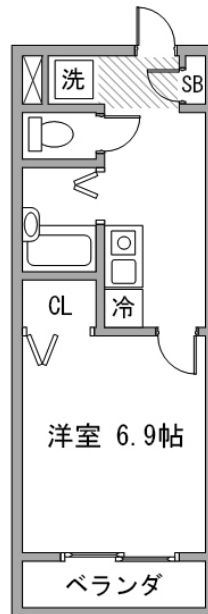

主な設備 オートロック / 光Wi-Fi使い放題 / バス・トイレ別 / ガス給湯 洗濯機 / ガスコンロ

駐車場 (オプション) 徒歩 0分 550円/日

利用料金表

利用期間	利用料 (賃料+水道光熱費)	ルームクリーニング代
1ヶ月以上	4,180 円/日	24,200 円/契約

住宅保険

ご利用料金 830円/月 (不課税)

物件の詳細や空室状況の確認、その他ご不明点など、いつでも気軽にお問い合わせください。