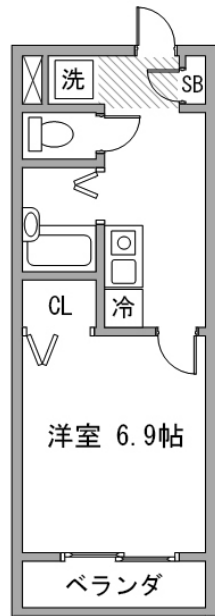

無料Wi-Fi
Fi使い放題！オートロック付きで安心、バス・トイレ別も嬉しい♪様々な路線
が通る金山駅まで乗換なしで便利◎

【ロングSALE】ルーレント道徳1

物件基本情報

住所	〒457-0852 愛知県名古屋南区泉楽通1-25 アイリス・コート
最寄駅	道徳駅(名鉄常滑線(ほか)) 徒歩 10分 豊田本町駅(名鉄常滑線(ほか)) 徒歩 22分
構造・間取	S造 2003年08月築 1K 24㎡
周辺環境	≪観光スポット≫道徳公園 徒歩 5分 ≪病院≫医療法人偕行会名港共立クリニック 徒歩 5分 ≪銀行≫名古屋銀行木場支店 徒歩 6分 ≪ファミレス≫めしや食堂南陽通店 徒歩 6分 ≪生活雑貨≫Seria生活良品木場店 徒歩 6分 ≪スーパー≫ザ・チャレンジハウス木場 徒歩 6分 ≪ラーメン≫スガキヤ木場ザ・チャレンジハウス店 徒歩 6分 ≪ファミレス≫サガミ木場店 徒歩 7分
主な設備	オートロック / 光Wi-Fi使い放題 / バス・トイレ別 / ガス給湯 洗濯機 / ガスコンロ
駐車場 (オプション)	徒歩 0分 550円/日

利用料金表

利用期間	利用料 (賃料+水道光熱費)	ルームクリーニング代
1ヶ月以上	3,640 円/日	24,200 円/契約

住宅保険

ご利用料金	830円/月 (不課税)

【短期解約違約金について】本契約を3ヶ月未満に解約する場合、最終利用日より1ヶ月分もしくは、契約満了日までのどちらか短い日数分の違約金が発生致します。

物件の詳細や空室状況の確認、その他ご不明点など、いつでも気軽にお問い合わせください。

お電話でのお問い合わせ メールでのお問い合わせ

0120-397-010 **info@atinn.jp**

受付時間10:00~17:00(土日祝16:00) 24時間受付中