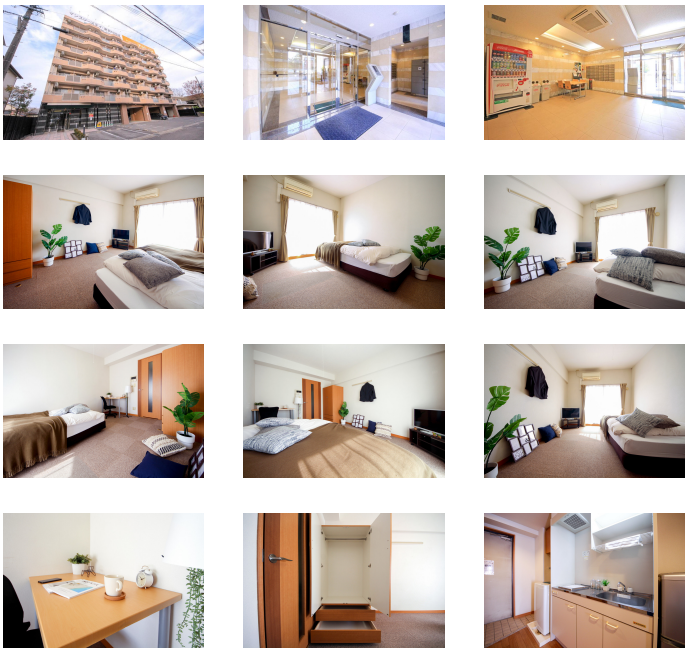

豊田市駅近くにクラシエが誕生！豊田自動車本社工場へも通勤可能エリアです
禁煙のお部屋のご用意がございます。ご希望の際にはお申し付けください。

【スペシャルSALE】クラシエ豊田市駅

-1

物件基本情報

住所	〒471-0026 愛知県豊田市若宮町3-26 クラシエ豊田市駅
最寄駅	豊田市駅(名鉄三河線ほか) 徒歩 5分 新豊田駅(愛知環状鉄道ほか) 徒歩 7分
構造・間取	RC造 2006年07月築 1K 24.8㎡
周辺環境	≪コンビニ≫ファミリーマート豊田若宮店 徒歩 2分 ≪銀行≫三重銀行豊田支店 徒歩 2分 ≪その他買い物≫東京靴流通センター豊田若宮店 徒歩 2分 ≪駐車場≫第一駐車場 徒歩 3分 ≪幼稚園・保育園≫豊田市立若宮こども園 徒歩 3分 ≪銀行≫岡崎信用金庫豊田支店 徒歩 3分 ≪その他グルメ≫タリーズコーヒー豊田メグリアセントレ店 徒歩 3分 ≪冠婚葬祭場≫浄真殿 徒歩 3分

主な設備	オートロック / エレベーター / 宅配ボックス / オンライン警備システム / 光WiFi使い放題 / バス・トイレ別 / ガス給湯 / 浴室乾燥機 / 温水洗浄便座 / 洗濯機 / IHコンロ / 24時間ゴミ出し可能

駐車場 (オプション)	徒歩 0分 550円/日 徒歩 0分 550円/日

利用料金表

利用期間	利用料 (賃料+水道光熱費)	ルームクリーニング代
1ヶ月以上	3,560 円/日	24,200 円/契約

住宅保険

ご利用料金	830円/月 (不課税)

物件の詳細や空室状況の確認、その他不明点など、いつでも気軽にお問い合わせください。

お問い合わせ

お電話でのお問い合わせ **0120-397-010**
受付時間10:00~17:00(土日祝16:00)

メールでのお問い合わせ **info@atinn.jp**
24時間受付中

ひとの幸せを想い もてなす
atinn アットイン