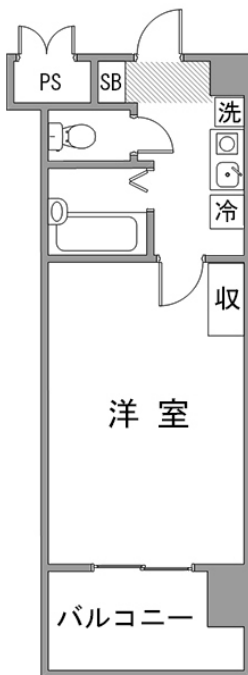

豊田市駅近くにクラシエが誕生！豊田自動車本社工場へも通勤可能エリアです
禁煙のお部屋のご用意がございます。ご希望の際にはお申し付けください。

【スペシャルSALE】クラシエ豊田市駅

-1

物件基本情報

住所	〒471-0026 愛知県豊田市若宮町3-26 クラシエ豊田市駅
最寄駅	豊田市駅(名鉄三河線ほか) 徒歩 5分 新豊田駅(愛知環状鉄道ほか) 徒歩 7分
構造・間取	RC造 2006年07月築 1K 24.8㎡
周辺環境	≪コンビニ≫ファミリーマート豊田若宮店 徒歩 2分 ≪銀行≫三重銀行豊田支店 徒歩 2分 ≪その他買い物≫東京靴流通センター豊田若宮店 徒歩 2分 ≪駐車場≫第一駐車場 徒歩 3分 ≪幼稚園・保育園≫豊田市立若宮こども園 徒歩 3分 ≪銀行≫岡崎信用金庫豊田支店 徒歩 3分 ≪その他グルメ≫タリーズコーヒー豊田メグリアセントレ店 徒歩 3分 ≪冠婚葬祭場≫浄真殿 徒歩 3分

主な設備	オートロック / エレベーター / 宅配ボックス / オンライン警備システム / 光WiFi使い放題 / バス・トイレ別 / ガス給湯 / 浴室乾燥機 / 温水洗浄便座 / 洗濯機 / IHコンロ / 24時間ゴミ出し可能

駐車場 (オプション)	徒歩 0分 550円/日 徒歩 0分 550円/日

利用料金表

利用期間	利用料 (賃料+水道光熱費)	ルームクリーニング代
1ヶ月以上	3,560 円/日	24,200 円/契約

住宅保険

ご利用料金	830円/月 (不課税)

物件の詳細や空室状況の確認、その他不明点など、いつでも気軽にお問い合わせください。

お問い合わせ

お電話でのお問い合わせ **0120-397-010**
受付時間10:00~17:00(土日祝16:00)

メールでのお問い合わせ **info@atinn.jp**
24時間受付中

ひとの幸せを想い もてなす
atinn アットイン