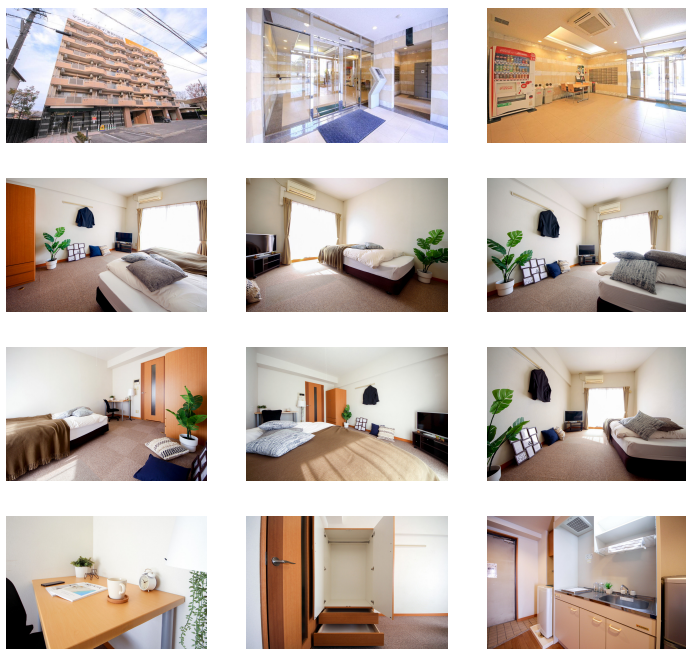

豊田市駅近くにクラシエが誕生！豊田自動車本社工場へも通勤可能エリアです。禁煙のお部屋のご用意がございます。ご希望の際にはお申し付けください。

【ロングSALE】クラシエ豊田市駅-1

物件基本情報

住所	〒471-0026 愛知県豊田市若宮町3-26 クラシエ豊田市駅
最寄駅	豊田市駅(名鉄三河線ほか) 徒歩 5分 新豊田駅(愛知環状鉄道ほか) 徒歩 7分
構造・間取	RC造 2006年07月築 1K 24.8㎡
周辺環境	<コンビニ>ファミリーマート豊田若宮店 徒歩 2分 <銀行>三重銀行豊田支店 徒歩 2分 <その他買い物>東京靴流通センター豊田若宮店 徒歩 2分 <駐車場>第一駐車場 徒歩 3分 <幼稚園・保育園>豊田市立若宮こども園 徒歩 3分 <銀行>岡崎信用金庫豊田支店 徒歩 3分 <その他グルメ>タリーズコーヒー豊田メグリアセントレ店 徒歩 3分 <冠婚葬祭場>浄真殿 徒歩 3分
主な設備	オートロック / エレベーター / 宅配ボックス / オンライン警備システム / 光WiFi使い放題 / バス・トイレ別 / ガス給湯 / 浴室乾燥機 / 温水洗浄便座 / 洗濯機 / IHコンロ / 24時間ゴミ出し可能
駐車場 (オプション)	徒歩 0分 550円/日 徒歩 0分 550円/日

利用料金表

利用期間	利用料 (賃料+水道光熱費)	ルームクリーニング代
1ヶ月以上	3,370 円/日	24,200 円/契約

住宅保険

ご利用料金	830円/月 (不課税)

【短期解約違約金について】本契約を3ヶ月未満に解約する場合、最終利用日より1ヶ月分もしくは、契約満了日までのどちらか短い日数分の違約金が発生致します。