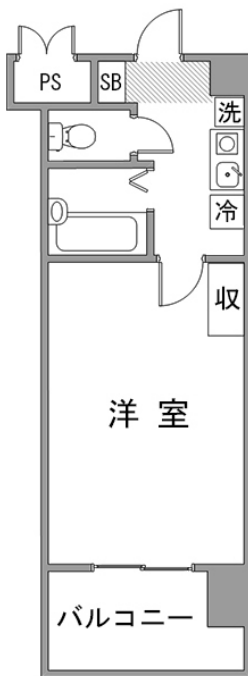

豊田市駅近くにクラシエが誕生！豊田自動車本社工場へも通勤可能エリアです。禁煙のお部屋のご用意がございます。ご希望の際にはお申し付けください。

【ロングSALE】クラシエ豊田市駅-1

物件基本情報

住所	〒471-0026 愛知県豊田市若宮町3-26 クラシエ豊田市駅
最寄駅	豊田市駅(名鉄三河線ほか) 徒歩 5分 新豊田駅(愛知環状鉄道ほか) 徒歩 7分
構造・間取	RC造 2006年07月築 1K 24.8㎡
周辺環境	<コンビニ>ファミリーマート豊田若宮店 徒歩 2分 <銀行>三重銀行豊田支店 徒歩 2分 <その他買い物>東京靴流通センター豊田若宮店 徒歩 2分 <駐車場>第一駐車場 徒歩 3分 <幼稚園・保育園>豊田市立若宮こども園 徒歩 3分 <銀行>岡崎信用金庫豊田支店 徒歩 3分 <その他グルメ>タリーズコーヒー豊田メグリアセントレ店 徒歩 3分 <冠婚葬祭場>浄真殿 徒歩 3分
主な設備	オートロック / エレベーター / 宅配ボックス / オンライン警備システム / 光WiFi使い放題 / バス・トイレ別 / ガス給湯 / 浴室乾燥機 / 温水洗浄便座 / 洗濯機 / IHコンロ / 24時間ゴミ出し可能
駐車場 (オプション)	徒歩 0分 550円/日 徒歩 0分 550円/日

利用料金表

利用期間	利用料 (賃料+水道光熱費)	ルームクリーニング代
1ヶ月以上	3,370 円/日	24,200 円/契約

住宅保険

ご利用料金	830円/月 (不課税)

【短期解約違約金について】本契約を3ヶ月未満に解約する場合、最終利用日より1ヶ月分もしくは、契約満了日までのどちらか短い日数分の違約金が発生致します。