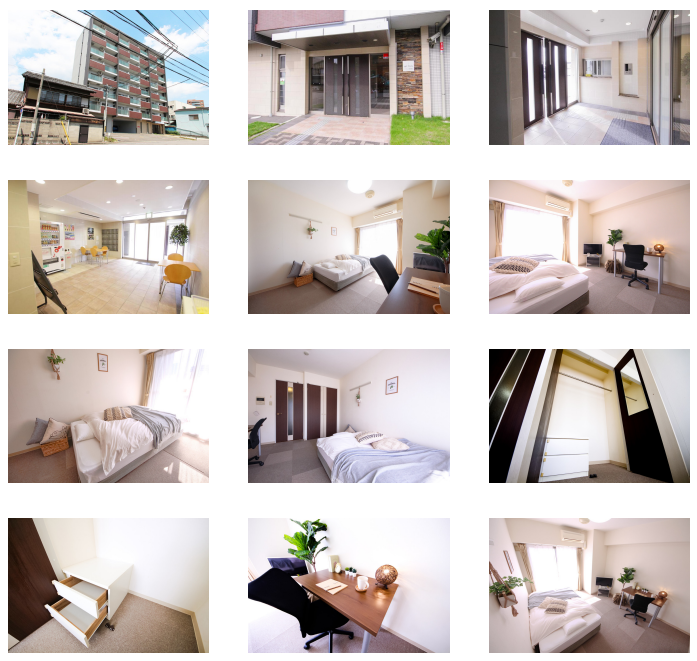

無料Wi-Fi
Fi使い放題！オートロック付きで安心。宅配ボックス・シャワートイレ等人気設備が揃うお洋室はゆったり9帖。
禁煙のお部屋のご用意がございます。ご希望の際にはお申し付けください。

【スペシャルSALE】クラシエ東岡崎-1

物件基本情報

住所	〒444-0864 愛知県岡崎市明大寺町字諸神10番地 クラシエ東岡崎
最寄駅	東岡崎駅(名鉄名古屋本線(ほか)) 徒歩 8 分 岡崎公園前駅(名鉄名古屋本線(ほか)) 徒歩 18 分
構造・間取	RC造 2009年03月築 1K 24.89㎡
周辺環境	《レンタカー》トヨタレンタリース名古屋東岡崎店 徒歩 2 分 《コンビニ》ファミリーマート岡崎久後崎町店 徒歩 2 分 《ビジネスホテル》グリーンホテルリッチ徳川園 徒歩 3 分 《銀行》愛知銀行岡崎南支店 徒歩 4 分 《銀行》愛知銀行岡崎支店 徒歩 4 分 《その他車・交通》辻村自動車整備工場 徒歩 4 分 《図書館》自然科学研究機構岡崎情報図書館 徒歩 4 分 《病院・役所 其他》中部経済新聞社三河支社 徒歩 5 分
主な設備	オートロック / エレベーター / 宅配ボックス / オンライン警備システム / 光Wi-Fi使い放題 / バス・トイレ別 / ガス給湯 / 浴室乾燥機 / 温水洗浄便座 / 洗濯機 / IHコンロ / 24時間ゴミ出し可能
駐車場 (オプション)	徒歩 0 分 440円/日 徒歩 0 分 770円/日 徒歩 1 分 330円/日

利用料金表

利用期間	利用料 (賃料+水道光熱費)	ルームクリーニング代
1ヶ月以上	3,910 円/日	24,200 円/契約

住宅保険

ご利用料金	830円/月 (不課税)

物件の詳細や空室状況の確認、その他ご不明点など、いつでも気軽にお問い合わせください。

お電話でのお問い合わせ
0120-397-010
受付時間10:00~17:00(土日祝16:00)

メールでのお問い合わせ
info@atinn.jp
24時間受付中

ひとの幸せを想いもてなす
アットイン