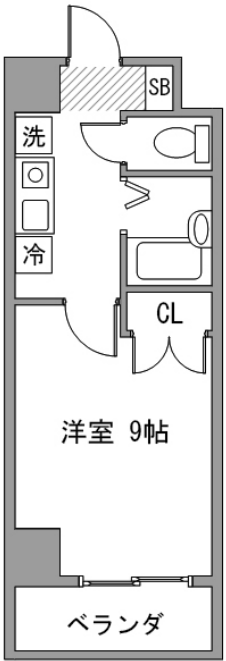

無料Wi-Fi
Fi使い放題！オートロック付きで安心。宅配ボックス・シャワートイレ等人気設備が揃うお洋室はゆったり9帖。
禁煙のお部屋のご用意がございます。ご希望の際にはお申し付けください。

【スペシャルSALE】クラシエ東岡崎-1

物件基本情報

住所	〒444-0864 愛知県岡崎市明大寺町字諸神10番地 クラシエ東岡崎
最寄駅	東岡崎駅(名鉄名古屋本線(ほか)) 徒歩 8 分 岡崎公園前駅(名鉄名古屋本線(ほか)) 徒歩 18 分
構造・間取	RC造 2009年03月築 1K 24.89㎡
周辺環境	《レンタカー》トヨタレンタリース名古屋東岡崎店 徒歩 2 分 《コンビニ》ファミリーマート岡崎久後崎町店 徒歩 2 分 《ビジネスホテル》グリーンホテルリッチ徳川園 徒歩 3 分 《銀行》愛知銀行岡崎南支店 徒歩 4 分 《銀行》愛知銀行岡崎支店 徒歩 4 分 《その他車・交通》辻村自動車整備工場 徒歩 4 分 《図書館》自然科学研究機構岡崎情報図書館 徒歩 4 分 《病院・役所 其他》中部経済新聞社三河支社 徒歩 5 分
主な設備	オートロック / エレベーター / 宅配ボックス / オンライン警備システム / 光Wi-Fi使い放題 / バス・トイレ別 / ガス給湯 / 浴室乾燥機 / 温水洗浄便座 / 洗濯機 / IHコンロ / 24時間ゴミ出し可能
駐車場 (オプション)	徒歩 0 分 440円/日 徒歩 0 分 770円/日 徒歩 1 分 330円/日

利用料金表

利用期間	利用料 (賃料+水道光熱費)	ルームクリーニング代
1ヶ月以上	3,910 円/日	24,200 円/契約

住宅保険

ご利用料金	830円/月 (不課税)

物件の詳細や空室状況の確認、その他ご不明点など、いつでも気軽にお問い合わせください。

お電話でのお問い合わせ
0120-397-010
受付時間10:00~17:00(土日祝16:00)

メールでのお問い合わせ
info@atinn.jp
24時間受付中

ひとの幸せを想いもてなす
アットイン