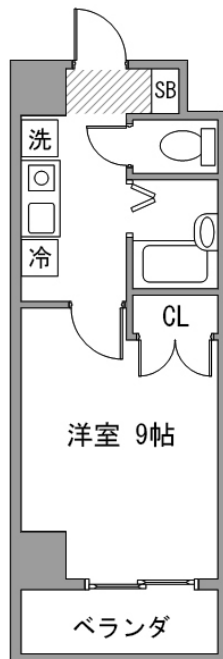

無料Wi-Fi
Fi使い放題！オートロック付きで安心。宅配ボックス・シャワートイレ等人気設備が揃うお洋室はゆったり9帖。
禁煙のお部屋のご用意がございます。ご希望の際にはお申し付けください。

【ロングSALE】クラシエ東岡崎-1

物件基本情報

住所	〒444-0864 愛知県岡崎市明大寺町字諸神10番地 クラシエ東岡崎
最寄駅	東岡崎駅(名鉄名古屋本線ほか) 徒歩 8分 岡崎公園前駅(名鉄名古屋本線ほか) 徒歩 18分
構造・間取	RC造 2009年03月築 1K 24.89㎡
周辺環境	<レンタカー>トヨタレンタリース名古屋東岡崎店 徒歩 2分 <コンビニ>ファミリーマート岡崎久後崎町店 徒歩 2分 <ビジネスホテル>グリーンホテルリッチ徳川園 徒歩 3分 <銀行>愛知銀行岡崎南支店 徒歩 4分 <銀行>愛知銀行岡崎支店 徒歩 4分 <その他車・交通>辻村自動車整備工場 徒歩 4分 <図書館>自然科学研究機構岡崎情報図書館 徒歩 4分 <病院・役所 其他>中部経済新聞社三河支社 徒歩 5分

主な設備	オートロック / エレベーター / 宅配ボックス / オンライン警備システム / 光Wi-Fi使い放題 / バス・トイレ別 / ガス給湯 / 浴室乾燥機 / 温水洗浄便座 / 洗濯機 / IHコンロ / 24時間ゴミ出し可能
駐車場 (オプション)	徒歩 0分 440円/日 徒歩 0分 770円/日 徒歩 1分 330円/日

利用料金表		
利用期間	利用料 (賃料+水道光熱費)	ルームクリーニング代
1ヶ月以上	3,710 円/日	24,200 円/契約

住宅保険	
ご利用料金	830円/月 (不課税)

【短期解約違約金について】本契約を3ヶ月未満に解約する場合、最終利用日より1ヶ月分もしくは、契約満了日までのどちらか短い日数分の違約金が発生致します。