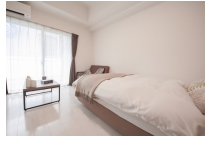

ウォークインクローゼットなど充実した設備の高グレード物件♪
※物件周辺は繁華街となります。周辺環境については事前にご確認ください。
わんちゃんねこちゃんと同居OK!(詳しくはお問い合わせ下さい)
禁煙のお部屋のご用意がございます。ご希望の際にはお申し付けください。

【スペシャルSALE】クラシエ栄

物件基本情報

住所	〒460-0008 愛知県名古屋市中区栄4-3-18 クラシエ栄
最寄駅	栄町駅(名鉄瀬戸線ほか) 徒歩 7分 矢場町駅(名古屋市営地下鉄名城線ほか) 徒歩 9分
構造・間取	RC造 2017年07月築 1K 29.87㎡
周辺環境	≪ホテル≫R&Bホテル名古屋栄 徒歩 1分 ≪ビジネスホテル≫R&Bホテル名古屋栄 徒歩 1分 ≪その他レジャー≫ミニポートピア栄 徒歩 1分 ≪その他レジャー≫ポートレースチケットショップミニポートピア栄 徒歩 1分 ≪駐車場≫パークエース栄4丁目第2 徒歩 1分 ≪駐車場≫ティーフラス栄4丁目第3駐車場 徒歩 1分 ≪駐車場≫M・Kパーキング 徒歩 1分 ≪駐車場≫サカエプラザパーキング 徒歩 1分

主な設備	オートロック / エレベーター / 宅配ボックス / 光WiFi使い放題 / バス・トイレ別 / ガス給湯 / 浴室乾燥機 / 温水洗浄便座 / 洗濯機 / 独立洗面台 / IHコンロ / ペット可 / 24時間ゴミ出し可能

駐車場(オプション)	なし

利用料金表

利用期間	利用料(賃料+水道光熱費)	ルームクリーニング代
1ヶ月以上	4,300 円/日	24,200 円/契約

住宅保険

ご利用料金	830円/月(不課税)

※ご注意事項※ ペット同伴の場合、追加料金を頂いております。詳しくは、[よくある質問ページ](#)をご確認いただくか、お問い合わせくださいませ。

物件の詳細や空室状況の確認、その他ご不明点など、いつでも気軽にお問い合わせください。

お電話でのお問い合わせ メールでのお問い合わせ

0120-397-010 info@atinn.jp

受付時間10:00~17:00(土日祝16:00)

24時間受付中

ひとの幸せを想いもてなす

アットイン