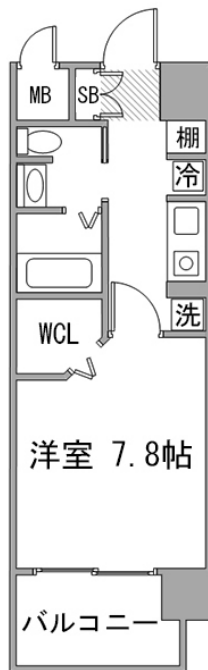

ウォークインクローゼットなど充実した設備の高グレード物件♪
※物件周辺は繁華街となります。周辺環境については事前にご確認ください。
わんちゃんねこちゃんと同居OK!(詳しくはお問い合わせ下さい)
禁煙のお部屋のご用意がございます。ご希望の際にはお申し付けください。

【スペシャルSALE】クラシエ栄

物件基本情報

住所	〒460-0008 愛知県名古屋市中区栄4-3-18 クラシエ栄
最寄駅	栄町駅(名鉄瀬戸線ほか) 徒歩 7分 矢場町駅(名古屋市営地下鉄名城線ほか) 徒歩 9分
構造・間取	RC造 2017年07月築 1K 29.87㎡
周辺環境	≪ホテル≫R&Bホテル名古屋栄 徒歩 1分 ≪ビジネスホテル≫R&Bホテル名古屋栄 徒歩 1分 ≪その他レジャー≫ミニポートピア栄 徒歩 1分 ≪その他レジャー≫ポートレースチケットショップミニポートピア栄 徒歩 1分 ≪駐車場≫パークエース栄4丁目第2 徒歩 1分 ≪駐車場≫ティーフラス栄4丁目第3駐車場 徒歩 1分 ≪駐車場≫M・Kパーキング 徒歩 1分 ≪駐車場≫サカエプラザパーキング 徒歩 1分

主な設備	オートロック / エレベーター / 宅配ボックス / 光WiFi使い放題 / バス・トイレ別 / ガス給湯 / 浴室乾燥機 / 温水洗浄便座 / 洗濯機 / 独立洗面台 / IHコンロ / ペット可 / 24時間ゴミ出し可能

駐車場(オプション)	なし

利用料金表

利用期間	利用料(賃料+水道光熱費)	ルームクリーニング代
1ヶ月以上	4,300 円/日	24,200 円/契約

住宅保険

ご利用料金	830円/月(不課税)

※ご注意事項※ ペット同伴の場合、追加料金を頂いております。詳しくは、[よくある質問ページ](#)をご確認いただくか、お問い合わせくださいませ。

物件の詳細や空室状況の確認、その他ご不明点など、いつでも気軽にお問い合わせください。

お電話でのお問い合わせ メールでのお問い合わせ

0120-397-010 info@atinn.jp

受付時間10:00~17:00(土日祝16:00)

24時間受付中

ひとの幸せを想いもてなす

アットイン