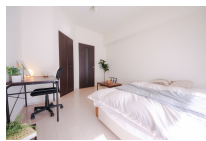

ウォークインクローゼットなど充実した設備の高グレード物件♪
※物件周辺は繁華街となります。周辺環境については事前にご確認ください。
わんちゃんねこちゃんと同居OK!(詳しくはお問い合わせ下さい)
禁煙のお部屋のご用意がございます。ご希望の際にはお申し付けください。

【スペシャルSALE】クラシエ栄

物件基本情報

住所	〒460-0008 愛知県名古屋市中区栄4-3-18 クラシエ栄
最寄駅	栄町駅(名鉄瀬戸線ほか) 徒歩 7分 矢場町駅(名古屋市営地下鉄名城線ほか) 徒歩 9分
構造・間取	RC造 2017年07月築 1K 29.87㎡
周辺環境	≪ホテル≫R&Bホテル名古屋栄 徒歩 1分 ≪ビジネスホテル≫R&Bホテル名古屋栄 徒歩 1分 ≪その他レジャー≫ミニポートピア栄 徒歩 1分 ≪その他レジャー≫ポートレースチケットショップミニポートピア栄 徒歩 1分 ≪駐車場≫パークエース栄4丁目第2 徒歩 1分 ≪駐車場≫ティーフラス栄4丁目第3駐車場 徒歩 1分 ≪駐車場≫M・Kパーキング 徒歩 1分 ≪駐車場≫サカエプラザパーキング 徒歩 1分

主な設備	オートロック / エレベーター / 宅配ボックス / 光WiFi使い放題 / バス・トイレ別 / ガス給湯 / 浴室乾燥機 / 温水洗浄便座 / 洗濯機 / 独立洗面台 / IHコンロ / ペット可 / 24時間ゴミ出し可能

駐車場(オプション)	なし

利用料金表

利用期間	利用料(賃料+水道光熱費)	ルームクリーニング代
1ヶ月以上	4,300 円/日	24,200 円/契約

住宅保険

ご利用料金	830円/月(不課税)

※ご注意事項※ ペット同伴の場合、追加料金を頂いております。詳しくは、[よくある質問ページ](#)をご確認いただくか、お問い合わせくださいませ。

物件の詳細や空室状況の確認、その他ご不明点など、いつでも気軽にお問い合わせください。

お電話でのお問い合わせ メールでのお問い合わせ

0120-397-010 info@atinn.jp

受付時間10:00~17:00(土日祝16:00)

24時間受付中

ひとの幸せを想いもてなす

アットイン