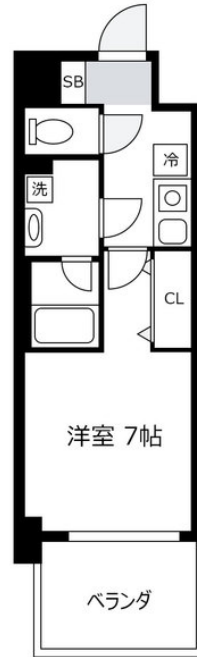

無料Wi-Fi
Fi使い放題!名古屋駅も徒歩圏内♪オートロック付きで安心、浴室乾燥・シャ
ワートイレ完備♪住宅街で静かな住環境!イオン則武までも徒歩圏内です★
この物件は全室禁煙部屋のご案内となります。予めご了承ください。

【ロングSALE】 クラスティ亀島2-2

物件基本情報

住所	〒453-0011 愛知県名古屋市中村区千原町10-56 ジュール亀島
最寄駅	栄生駅(名鉄名古屋本線(ほか)) 徒歩 7分 亀島駅(名古屋営地下鉄東山線(ほか)) 徒歩 7分
構造・間取	RC造 2018年04月築 1K 24.9㎡
周辺環境	<公園>栄生街園 徒歩 3分 <ドラッグストア>スギ薬局栄生店 徒歩 4分 <ラーメン>Sugakiya亀島タイホウ店 徒歩 5分 <ディーラー>MP名古屋トヨペット則武店 徒歩 5分 <(不明)>栄生駅 徒歩 5分 <コンビニ>セブンイレブン名古屋栄生駅北店 徒歩 5分 <幼稚園・保育園>けやきの木保育園 徒歩 6分 <その他学校>名古屋辻学園調理専門学校 徒歩 6分
主な設備	オートロック / エレベーター / 宅配ボックス / 光WiFi使い放題 / バス・トイレ別 / ガス給湯 / 浴室乾燥機 / 温水洗浄便座 / 洗濯機 / 独立洗面台 / 皿コンロ
駐車場 (オプション)	あり (利用料はお問い合わせください)

利用料金表

利用期間	利用料 (賃料+水道光熱費)	ルームクリーニング代
1ヶ月以上	4,140 円/日	24,200 円/契約

住宅保険

ご利用料金	830円/月 (不課税)

【短期解約違約金について】本契約を3ヶ月未満に解約する場合、最終利用日より1ヶ月分もしくは、
契約満了日までのどちらか短い日数分の違約金が発生致します。