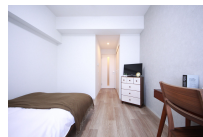

無料Wi-Fi
Fi使い放題!名古屋駅も徒歩圏内♪オートロック付きで安心、浴室乾燥・シャ
ワートイレ完備♪住宅街で静かな住環境!イオン則武までも徒歩圏内です★
この物件は全室禁煙部屋のご案内となります。予めご了承ください。

【ロングSALE】 クラスティ亀島2-2

物件基本情報

住所	〒453-0011 愛知県名古屋市中村区千原町10-56 ジュール亀島
最寄駅	栄生駅(名鉄名古屋本線(ほか)) 徒歩 7分 亀島駅(名古屋営地下鉄東山線(ほか)) 徒歩 7分
構造・間取	RC造 2018年04月築 1K 24.9㎡
周辺環境	<公園>栄生街園 徒歩 3分 <ドラッグストア>スギ薬局栄生店 徒歩 4分 <ラーメン>Sugakiya亀島タイホウ店 徒歩 5分 <ディーラー>MP名古屋トヨペット則武店 徒歩 5分 <(不明)>栄生駅 徒歩 5分 <コンビニ>セブンイレブン名古屋栄生駅北店 徒歩 5分 <幼稚園・保育園>けやきの木保育園 徒歩 6分 <その他学校>名古屋辻学園調理専門学校 徒歩 6分
主な設備	オートロック / エレベーター / 宅配ボックス / 光WiFi使い放題 / バス・トイレ別 / ガス給湯 / 浴室乾燥機 / 温水洗浄便座 / 洗濯機 / 独立洗面台 / 皿コンロ
駐車場 (オプション)	あり (利用料はお問い合わせください)

利用料金表

利用期間	利用料 (賃料+水道光熱費)	ルームクリーニング代
1ヶ月以上	4,140 円/日	24,200 円/契約

住宅保険

ご利用料金	830円/月 (不課税)

【短期解約違約金について】本契約を3ヶ月未満に解約する場合、最終利用日より1ヶ月分もしくは、
契約満了日までのどちらか短い日数分の違約金が発生致します。