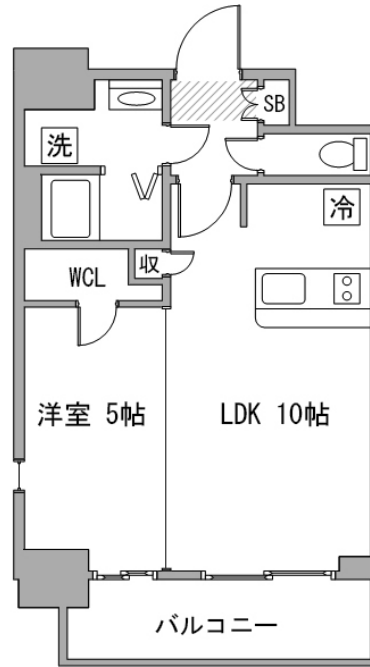

栄エリア中心の築浅物件！ ゆとりの1LDKタイプです

【スペシャルSALE】 クラスティ栄11

| 物件基本情報 | | |
|-------------|--|-------------|
| 住所 | 〒460-0008 愛知県名古屋市中区栄5丁目5-24 プレサンス栄ブリオ | |
| 最寄駅 | 矢場町駅(名古屋市営地下鉄名城線(ま)) 徒歩 8分 栄町駅(名鉄瀬戸線(ま)) 徒歩 13分 | |
| 構造・間取 | RC造 2015年02月築 1LDK 36㎡ | |
| 周辺環境 | 《ファミレス》GCo老番屋中区瓦町店 徒歩 2分 《駐車場》Park Inn栄5丁目第3 徒歩 2分 《コンビニ》ファミリーマート栄瓦通店 徒歩 2分 《ビジネスホテル》ABホテル名古屋 徒歩 3分 《ファミレス》木曾路瓦町店 徒歩 3分 《駐車場》SCKパーキング栄4丁目 徒歩 3分 《ビジネスホテル》ホテルリブマックス名古屋栄AST 徒歩 3分 《コンビニ》ローソン中区瓦町店 徒歩 3分 | |
| 主な設備 | オートロック / エレベーター / 宅配ボックス / オンライン警備システム / 光WiFi使い放題 / パス・トイレ別 / ガス給湯 / 浴室乾燥機 / 温水洗浄便座 / 洗濯機 / 独立洗面台 / ガスコンロ / ソファ | |
| 駐車場 (オプション) | なし | |
| 利用料金表 | | |
| 利用期間 | 利用料 (賃料+水道光熱費) | ルームクリーニング代 |
| 1ヶ月以上 | 5,270 円/日 | 24,200 円/契約 |
| 住宅保険 | | |
| ご利用料金 | 830円/月 (不課税) | |