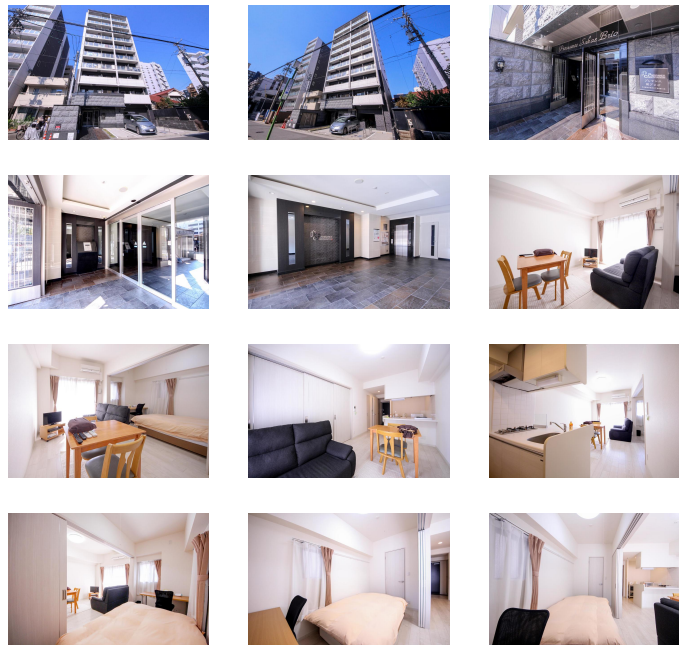

栄エリア中心の築浅物件！ ゆとりの1LDKタイプです

【スペシャルSALE】 クラスティ栄11

| 物件基本情報 | | |
|-------------|--|-------------|
| 住所 | 〒460-0008 愛知県名古屋市中区栄5丁目5-24 プレサンス栄ブリオ | |
| 最寄駅 | 矢場町駅(名古屋市営地下鉄名城線(ま)) 徒歩 8分 栄町駅(名鉄瀬戸線(ま)) 徒歩 13分 | |
| 構造・間取 | RC造 2015年02月築 1LDK 36㎡ | |
| 周辺環境 | 《ファミレス》GCo老番屋中区瓦町店 徒歩 2分 《駐車場》Park Inn栄5丁目第3 徒歩 2分 《コンビニ》ファミリーマート栄瓦通店 徒歩 2分 《ビジネスホテル》ABホテル名古屋 徒歩 3分 《ファミレス》木曾路瓦町店 徒歩 3分 《駐車場》SCKパーキング栄4丁目 徒歩 3分 《ビジネスホテル》ホテルリブマックス名古屋栄AST 徒歩 3分 《コンビニ》ローソン中区瓦町店 徒歩 3分 | |
| 主な設備 | オートロック / エレベーター / 宅配ボックス / オンライン警備システム / 光WiFi使い放題 / パス・トイレ別 / ガス給湯 / 浴室乾燥機 / 温水洗浄便座 / 洗濯機 / 独立洗面台 / ガスコンロ / ソファ | |
| 駐車場 (オプション) | なし | |
| 利用料金表 | | |
| 利用期間 | 利用料 (賃料+水道光熱費) | ルームクリーニング代 |
| 1ヶ月以上 | 5,270 円/日 | 24,200 円/契約 |
| 住宅保険 | | |
| ご利用料金 | 830円/月 (不課税) | |