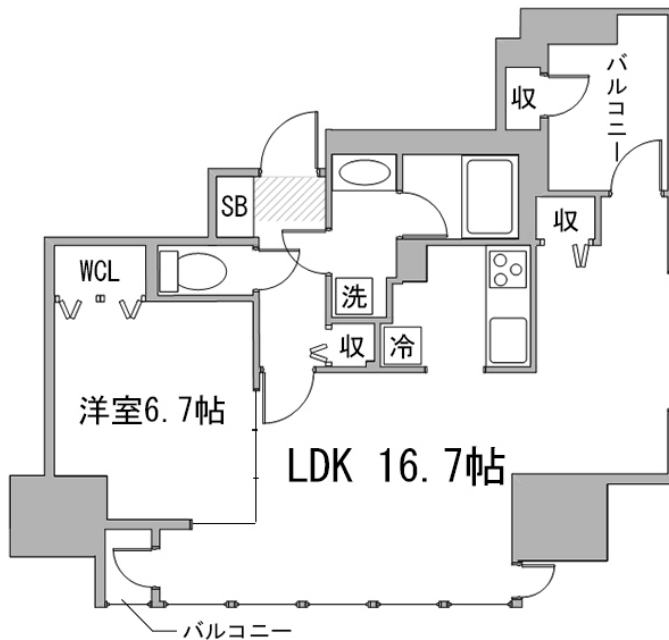

新栄町駅徒歩6分。設備はもちろん、周辺施設も充実。長期滞在にもおすすめです
この物件は全室禁煙部屋のご案内となります。予めご了承ください。

【スペシャルSALE】クラスティプラス 栄東-2

物件基本情報

住所	〒461-0004 愛知県名古屋市東区葵1丁目2-6 プレミアムコート葵	
最寄駅	新栄町駅(名古屋市営地下鉄東山線)徒歩 6分 高岳駅(名古屋市営地下鉄桜通線)徒歩 7分	
構造・間取	RC造 2019年03月築 1LDK 51.33㎡	
周辺環境	≪コンビニ≫ローソン東区代官町店 徒歩 2分 ≪郵便局≫名古屋葵郵便局 徒歩 2分 ≪美術館≫公益財団法人横山美術館 徒歩 2分 ≪美術館≫横山美術館 徒歩 2分 ≪コンビニ≫セブンイレブン名古屋代官町店 徒歩 2分 ≪冠婚葬祭場≫AOI・MONOLITH 徒歩 2分 ≪銀行≫JAなごや代官町支店 徒歩 3分 ≪銀行≫JAなごや本店 徒歩 3分	
主な設備	オートロック / エレベーター / 宅配ボックス / 光WiFi使い放題 / バス・トイレ別 / ガス給湯 / 浴室乾燥機 / 温水洗浄便座 / 洗濯機 / 独立洗面台 / ガスコンロ	
駐車場 (オプション)	なし	
利用料金表		
利用期間	利用料 (賃料+水道光熱費)	ルームクリーニング代
1ヶ月以上	7,830 円/日	37,400 円/契約
住宅保険		
ご利用料金	830円/月 (不課税)	