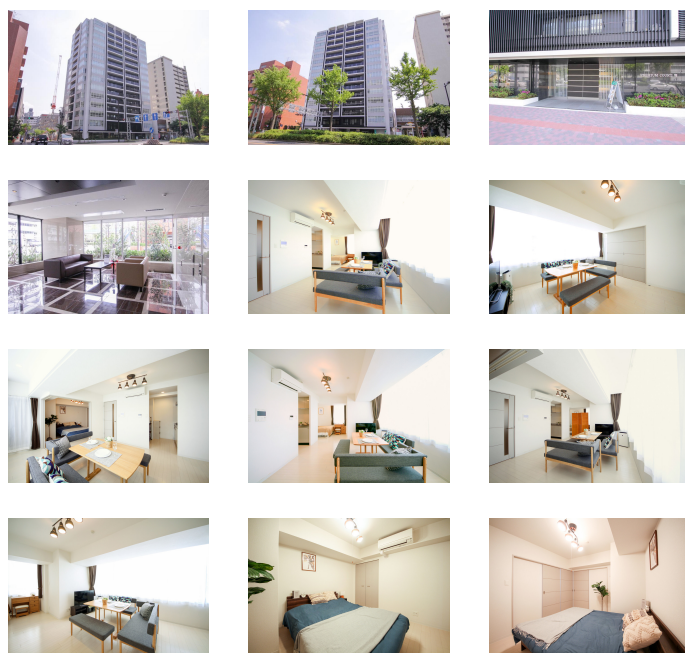

新栄町駅徒歩6分。設備はもちろん、周辺施設も充実。長期滞在にもおすすめです
この物件は全室禁煙部屋のご案内となります。予めご了承ください。

【ロングSALE】 クラスティプラス栄東 -2

物件基本情報

住所	〒461-0004 愛知県名古屋市東区葵1丁目2-6 プレミアムコート葵
最寄駅	新栄町駅(名古屋市営地下鉄東山線)徒歩 6分 高岳駅(名古屋市営地下鉄桜通線)徒歩 7分
構造・間取	RC造 2019年03月築 1LDK 51.33㎡
周辺環境	《コンビニ》ローソン東区代官町店 徒歩 2分 《郵便局》名古屋葵郵便局 徒歩 2分 《美術館》公益財団法人横山美術館 徒歩 2分 《美術館》横山美術館 徒歩 2分 《コンビニ》セブンイレブン名古屋代官町店 徒歩 2分 《冠婚葬祭場》AOI・MONOLITH 徒歩 2分 《銀行》JAなごや代官町支店 徒歩 3分 《銀行》JAなごや本店 徒歩 3分
主な設備	オートロック / エレベーター / 宅配ボックス / 光WiFi使い放題 / バス・トイレ別 / ガス給湯 / 浴室乾燥機 / 温水洗浄便座 / 洗濯機 / 独立洗面台 / ガスコンロ
駐車場 (オプション)	なし

利用料金表

利用期間	利用料 (賃料+水道光熱費)	ルームクリーニング代
1ヶ月以上	6,940 円/日	37,400 円/契約

住宅保険

ご利用料金	830円/月 (不課税)

【短期解約違約金について】本契約を3ヶ月未満に解約する場合、最終利用日より1ヶ月分もしくは、契約満了日までのどちらか短い日数分の違約金が発生致します。

物件の詳細や空室状況の確認、その他ご不明な点など、いつでも気軽にお問い合わせください。

お電話でのお問い合わせ メールでのお問い合わせ

0120-397-010 **info@atinn.jp**

受付時間10:00~17:00(土日祝16:00)

24時間受付中

ひとの幸せを想いもてなす
atinn アットイン