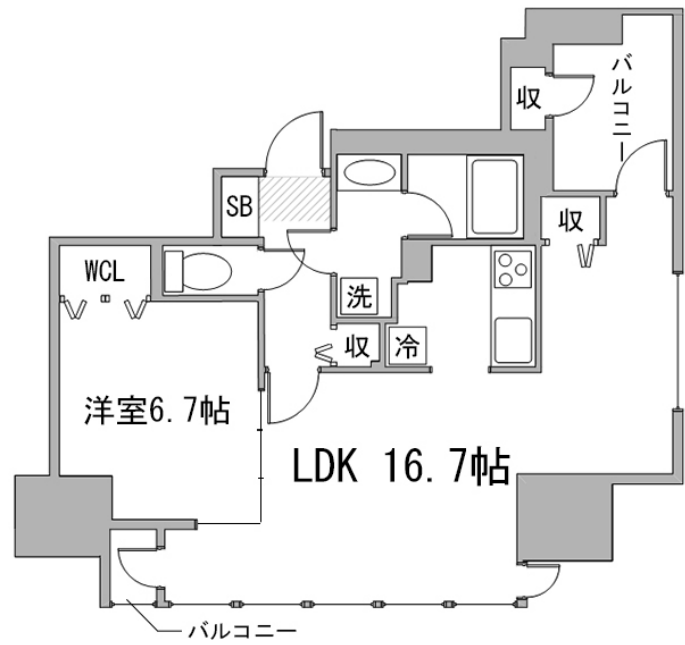

新栄町駅徒歩6分。設備はもちろん、周辺施設も充実。長期滞在にもおすすめです
この物件は全室禁煙部屋のご案内となります。予めご了承ください。

【ロングSALE】 クラスティプラス栄東 -2

物件基本情報

住所	〒461-0004 愛知県名古屋市東区葵1丁目2-6 プレミアムコート葵
最寄駅	新栄町駅(名古屋市営地下鉄東山線)徒歩 6分 高岳駅(名古屋市営地下鉄桜通線)徒歩 7分
構造・間取	RC造 2019年03月築 1LDK 51.33㎡
周辺環境	《コンビニ》ローソン東区代官町店 徒歩 2分 《郵便局》名古屋葵郵便局 徒歩 2分 《美術館》公益財団法人横山美術館 徒歩 2分 《美術館》横山美術館 徒歩 2分 《コンビニ》セブンイレブン名古屋代官町店 徒歩 2分 《冠婚葬祭場》AOI・MONOLITH 徒歩 2分 《銀行》JAなごや代官町支店 徒歩 3分 《銀行》JAなごや本店 徒歩 3分
主な設備	オートロック / エレベーター / 宅配ボックス / 光WiFi使い放題 / バス・トイレ別 / ガス給湯 / 浴室乾燥機 / 温水洗浄便座 / 洗濯機 / 独立洗面台 / ガスコンロ
駐車場 (オプション)	なし

利用料金表

利用期間	利用料 (賃料+水道光熱費)	ルームクリーニング代
1ヶ月以上	6,940 円/日	37,400 円/契約

住宅保険

ご利用料金	830円/月 (不課税)

【短期解約違約金について】本契約を3ヶ月未満に解約する場合、最終利用日より1ヶ月分もしくは、契約満了日までのどちらか短い日数分の違約金が発生致します。

物件の詳細や空室状況の確認、その他ご不明な点など、いつでも気軽にお問い合わせください。

お電話でのお問い合わせ メールでのお問い合わせ

0120-397-010 **info@atinn.jp**

受付時間10:00~17:00(土日祝16:00)

24時間受付中

ひとの幸せを想いもてなす
atinn アットイン