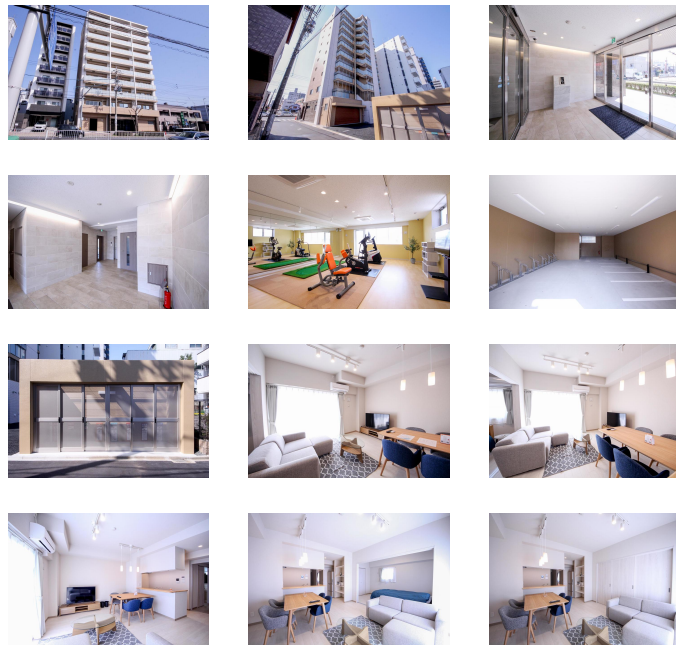

50型TV・ダブルベッド2台をご用意！食洗機やビルトインオープンもある特別仕様のお部屋です♪
物件内にはスポーツジム(無料)がございます★
この物件は全室禁煙部屋でのご案内となります。予めご了承ください。

【スペシャルSALE】アットイン名古屋 駅北1-3

物件基本情報

住所	〒453-0012 愛知県名古屋市中村区井深町18-13 Royal Estate 井深
最寄駅	亀島駅(名古屋市営地下鉄東山線ほか) 徒歩4分 本陣駅(名古屋市営地下鉄東山線ほか) 徒歩9分 栄生駅(名鉄名古屋本線ほか) 徒歩10分
構造・間取	RC造 2021年02月築 2LDK 60.8㎡
周辺環境	《ラーメン》Sugakiya亀島タイホウ店 徒歩1分 《その他学校》専修学校さつき調理・福祉学院調理師科 徒歩3分 《病院》篠辺クリニック 徒歩3分 《幼稚園・保育園》けやきの木保育園 徒歩3分 《(不明)》亀島駅 徒歩4分 《ドラッグストア》B&Dドラッグストア則武店 徒歩4分 《その他学校》名古屋辻学園調理専門学校 徒歩6分 《公園》栄生街園 徒歩6分
主な設備	オートロック / エレベーター / 宅配ボックス / 光WiFi使い放題 / バス・トイレ別 / ガス給湯 / 浴室乾燥機 / 温水洗浄便座 / 洗濯機 / 独立洗面台 / 珪コンロ / ソファ
駐車場 (オプション)	徒歩0分 825円/日

利用料金表

利用期間	利用料 (賃料+水道光熱費)	ルームクリーニング代
1ヶ月以上	7,700 円/日	37,400 円/契約

住宅保険

ご利用料金	830円/月 (不課税)

【間取りについて】
間取りは3タイプございます(居室帖数同一)。空室状況により、ご案内が異なりますので詳細はお問合せください。