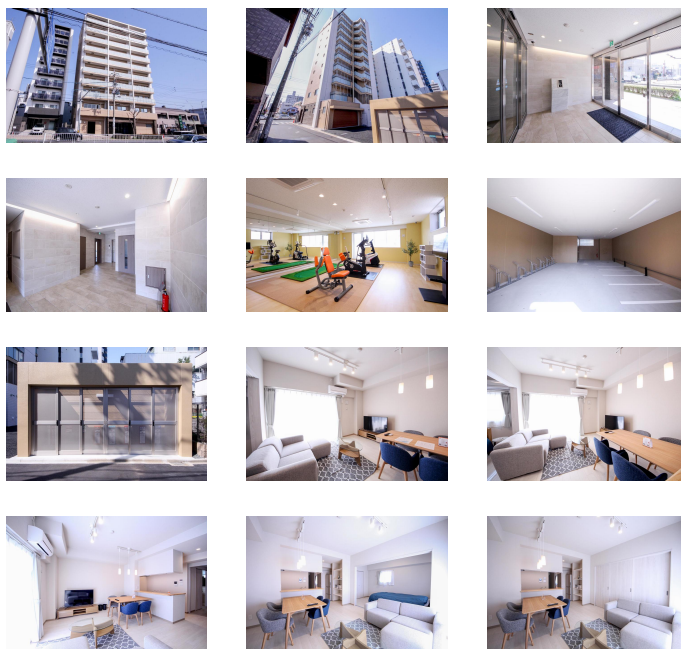

50型TV・ダブルベッド2台をご用意！食洗機やビルトインオープンもある特別仕様のお部屋です♪
物件内にはスポーツジム(無料)がございます★
この物件は全室禁煙部屋でのご案内となります。予めご了承ください。

【スペシャルSALE】クラスティプラス 名古屋駅北-3

物件基本情報

住所	〒453-0012 愛知県名古屋市中村区井深町18-13 Royal Estate 井深
最寄駅	亀島駅(名古屋市営地下鉄東山線)徒歩4分 本陣駅(名古屋市営地下鉄東山線)徒歩9分
構造・間取	RC造 2021年02月築 2LDK 60.8㎡
周辺環境	≪ラーメン≫Sugakiya亀島タイホウ店 徒歩1分 ≪その他学校≫専修学校さつき調理・福祉学院調理師科 徒歩3分 ≪病院≫篠辺クリニック 徒歩3分 ≪幼稚園・保育園≫けやきの木保育園 徒歩3分 ≪ドラッグストア≫B&Dドラッグストア則武店 徒歩4分 ≪その他学校≫名古屋辻学園調理専門学校 徒歩6分 ≪公園≫栄生街園 徒歩6分 ≪コンビニ≫ローンストア100亀島店 徒歩6分
主な設備	オートロック / エレベーター / 宅配ボックス / 光WiFi使い放題 / バス・トイレ別 / ガス給湯 / 浴室乾燥機 / 温水洗浄便座 / 洗濯機 / 独立洗面台 / IHコンロ / ソファ
駐車場 (オプション)	徒歩0分 825円/日

利用料金表

利用期間	利用料 (賃料+水道光熱費)	ルームクリーニング代
1ヶ月以上	8,210 円/日	37,400 円/契約

住宅保険

ご利用料金	830円/月 (不課税)

【間取りについて】
間取りは3タイプございます(居室帖数同一)。空室状況により、ご案内が異なりますので詳細はお問合せください。