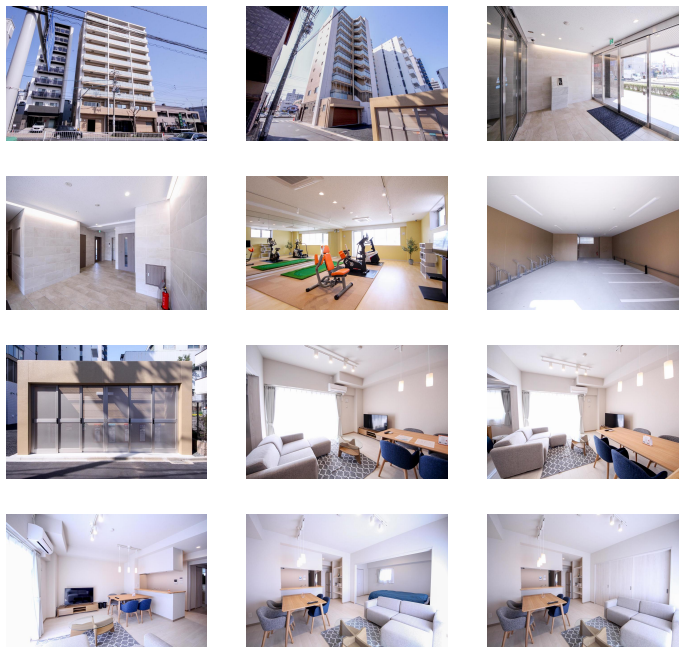

50型TV・ダブルベッド2台をご用意！食洗機やビルトインオープンもある特別仕様のお部屋です♪
物件内にはスポーツジム(無料)がございます★
この物件は全室禁煙部屋でのご案内となります。予めご了承ください。

【ロングSALE】クラスティプラス名古屋駅北-3

物件基本情報

住所	〒453-0012 愛知県名古屋市中村区井深町18-13 Royal Estate 井深
最寄駅	亀島駅(名古屋地下鉄東山線)徒歩4分 本陣駅(名古屋地下鉄東山線)徒歩9分
構造・間取	RC造 2021年02月築 2LDK 60.8㎡
周辺環境	≪ラーメン≫Sugakiya亀島タイホウ店 徒歩1分 ≪その他学校≫専修学校さつき調理・福祉学院調理師科 徒歩3分 ≪病院≫篠辺クリニック 徒歩3分 ≪幼稚園・保育園≫けやきの木保育園 徒歩3分 ≪ドラッグストア≫B&Dドラッグストア則武店 徒歩4分 ≪その他学校≫名古屋辻学園調理専門学校 徒歩6分 ≪公園≫栄生街園 徒歩6分 ≪コンビニ≫ローソンスストア100亀島店 徒歩6分
主な設備	オートロック / エレベーター / 宅配ボックス / 光WiFi使い放題 / バス・トイレ別 / ガス給湯 / 浴室乾燥機 / 温水洗浄便座 / 洗濯機 / 独立洗面台 / 珪コンロ / ソファ
駐車場(オプション)	徒歩0分 825円/日

利用料金表

利用期間	利用料 (賃料+水道光熱費)	ルームクリーニング代
1ヶ月以上	7,300 円/日	37,400 円/契約

住宅保険

ご利用料金 830円/月 (不課税)

【間取りについて】
間取りは3タイプございます(居室帖数同一)。空室状況により、ご案内が異なりますので詳細はお問合せください。
【短期解約違約金について】本契約を3ヶ月未満に解約する場合、最終利用日より1ヶ月分もしくは、契約満了日までのどちらか短い日数分の違約金が発生致します。